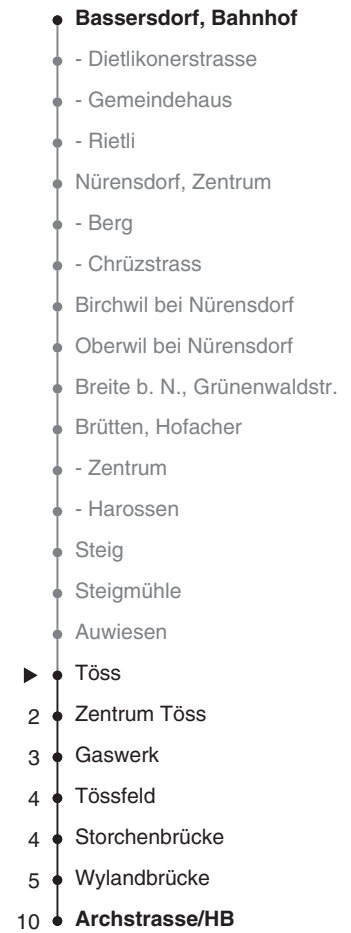

# 660

**STADTBUS**  
 Winterthur  
 Partner im ZVV  
**Auskünfte:**  
 ZVV-Fahrplan-  
 App oder  
 ZVV-Contact  
 0848 988 988  
 www.zvv.ch

**Ungefähre Reisezeit in Minuten**

Töss

## Richtung Winterthur, Archstrasse/HB

Gültig ab 15.12.2019

Als Sonntage gelten auch: 25. und 26. Dezember, 1. und 2. Januar, Karfreitag, Ostermontag, 1. Mai, Auffahrt, Pfingstmontag, 1. August

h	Montag - Freitag	Samstag	Sonn- und Feiertag	h
5	34			5
6	04 11 34 41	11 41	40	6
7	03 13 33 43	11 41	10 40	7
8	13 42	11 41	10 40	8
9	12 42	11 42	10 41	9
10	12 42	12 42	11 41	10
11	12 42	12 42	11 41	11
12	12 42	12 42	11 41	12
13	12 42	12 42	11 41	13
14	12 42	12 42	11 41	14
15	12 42	12 42	11 41	15
16	12 43	12 42	11 41	16
17	03 13 33 43	12 42	11 41	17
18	03 13 33 43	12 41	11 41	18
19	04 11 34 41	11 41	11 41	19
20	11 42	11 42	11 42	20
21	12 42	12 42	12 42	21
22	12 42	12 42	12 42	22
23	12 42	12 42	12 42	23
0	12 42	12 42	12 42	0
1	12 <sub>a</sub>	12		1