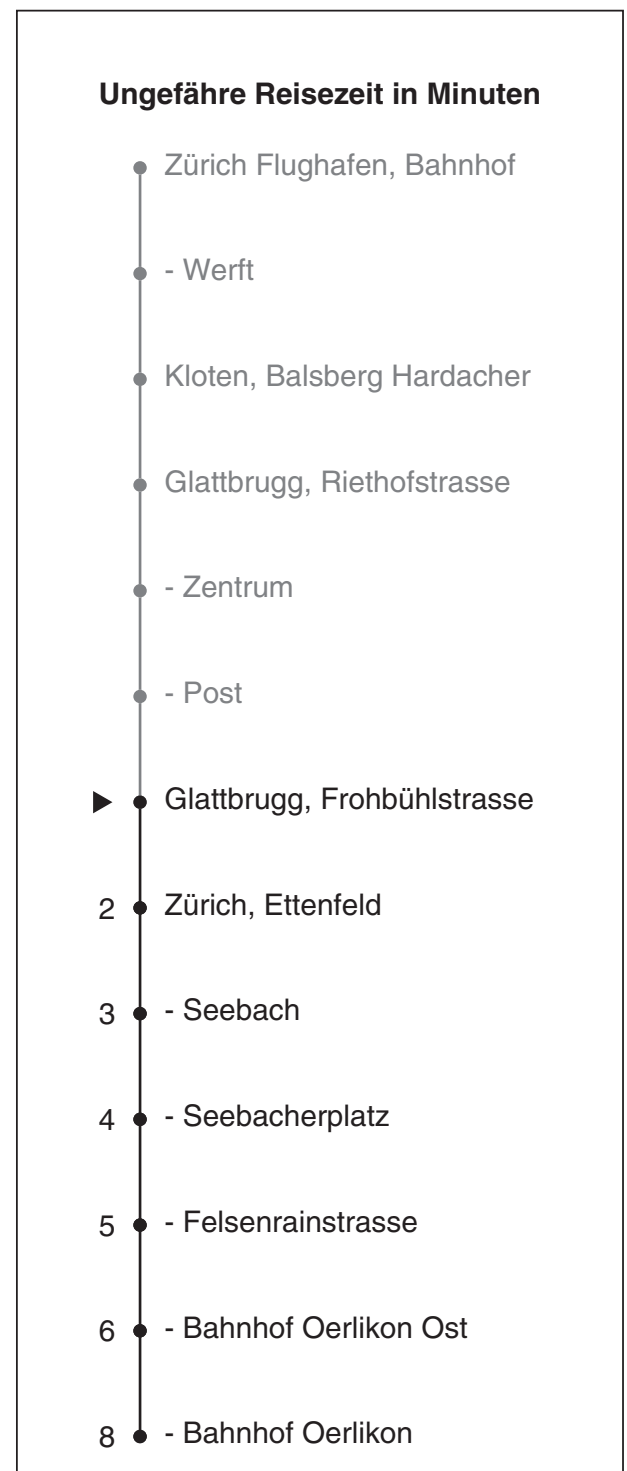

768

Partner im ZVV
Auskünfte:
ZVV-Fahrplan-
App oder
ZVV-Contact
0848 988 988
www.zvv.ch

Frohbühlstrasse

Richtung Zürich, Bahnhof Oerlikon

Gültig ab 15.12.2019

Als Sonntage gelten auch: 25. und 26. Dezember, 1. und 2. Januar, Karfreitag, Ostermontag, 1. Mai, Auffahrt, Pfingstmontag, 1. August

h	Montag - Freitag	Samstag	Sonn- und Feiertag	h
5	08 23 38 53	08 23 38 53	08 38	5
6	03 12 20 27 35 42 49 57	08 23 38 53	08 23 38 53	6
7	04 12 19 27 34 42 49 57	08 23 38 53	08 23 38 53	7
8	04 12 19 27 35 41 49 56	08 23 34 44 54	08 23 38 53	8
9	05 15 25 35 45 55	04 14 24 34 44 54	08 23 38 53	9
10	05 15 25 35 45 55	04 14 24 34 44 54	03 13 23 33 43 53	10
11	05 15 25 35 45 55	04 14 24 34 44 54	03 13 23 33 43 53	11
12	05 15 25 35 45 55	04 14 24 34 44 54	03 13 23 33 43 53	12
13	05 15 25 35 45 55	04 14 24 34 44 54	03 13 23 33 43 53	13
14	05 15 25 35 45 55	04 14 24 34 44 54	03 13 23 33 43 53	14
15	05 15 25 35 45 55	04 14 24 34 44 54	03 13 23 33 43 53	15
16	05 12 20 27 35 42 50 57	04 14 24 34 44 54	03 13 23 33 43 53	16
17	05 12 20 27 35 42 50 57	04 14 24 34 44 54	03 13 23 33 43 53	17
18	05 12 20 27 35 43 50 58	04 14 24 34 44 54	03 13 23 33 43 53	18
19	05 13 20 29 37 45 52	04 14 24 34 44 54	03 13 23 33 43 53	19
20	00 07 15 23 38 53	04 13 23 38 53	03 13 23 38 53	20
21	08 23 38 53	08 23 38 53	08 23 38 53	21
22	08 23 38 53	08 23 38 53	08 23 38 53	22
23	08 23 38 53	08 23 38 53	08 23 38 53	23
0	08 23	08 23	08 23	0