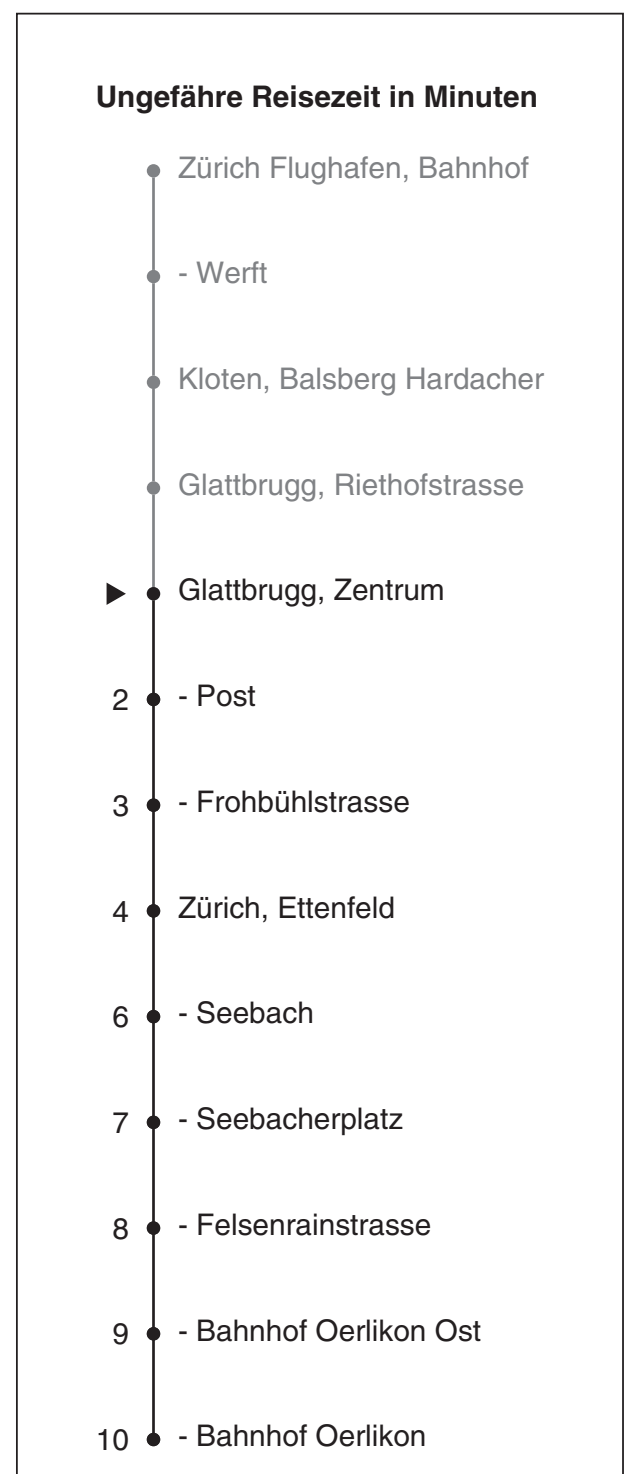

# 768

Partner im ZVV  
**Auskünfte:**  
**ZVV-Fahrplan-**  
**App oder**  
**ZVV-Contact**  
**0848 988 988**  
**www.zvv.ch**

Zentrum

## Richtung Zürich, Bahnhof Oerlikon

Gültig ab 15.12.2019

Als Sonntage gelten auch: 25. und 26. Dezember, 1. und 2. Januar, Karfreitag, Ostermontag, 1. Mai, Auffahrt, Pfingstmontag, 1. August

<b>h</b>	<b>Montag - Freitag</b>	<b>Samstag</b>	<b>Sonn- und Feiertag</b>	<b>h</b>
<b>5</b>	06 21 36 51	06 21 36 51	06 36	<b>5</b>
<b>6</b>	01 10 17 25 32 39 47 54	06 21 36 51	06 21 36 51	<b>6</b>
<b>7</b>	02 09 17 24 32 39 47 54	06 21 36 51	06 21 36 51	<b>7</b>
<b>8</b>	02 09 17 24 32 39 46 54	06 21 31 41 51	06 21 36 51	<b>8</b>
<b>9</b>	02 12 22 32 42 52	01 11 21 31 41 51	06 21 36 51	<b>9</b>
<b>10</b>	02 12 22 32 42 52	01 11 21 31 41 51	01 11 21 31 41 51	<b>10</b>
<b>11</b>	02 12 22 32 42 52	01 11 21 31 41 51	01 11 21 31 41 51	<b>11</b>
<b>12</b>	02 12 22 32 42 52	01 11 21 31 41 51	01 11 21 31 41 51	<b>12</b>
<b>13</b>	02 12 22 32 42 52	01 11 21 31 41 51	01 11 21 31 41 51	<b>13</b>
<b>14</b>	02 12 22 32 42 52	01 11 21 31 41 51	01 11 21 31 41 51	<b>14</b>
<b>15</b>	02 12 22 32 43 53	01 11 21 31 41 51	01 11 21 31 41 51	<b>15</b>
<b>16</b>	02 10 17 25 32 40 47 55	01 11 21 31 41 51	01 11 21 31 41 51	<b>16</b>
<b>17</b>	02 10 17 25 32 40 47 55	01 11 21 31 41 51	01 11 21 31 41 51	<b>17</b>
<b>18</b>	02 10 17 25 32 40 48 55	01 11 21 31 41 51	01 11 21 31 41 51	<b>18</b>
<b>19</b>	03 10 18 26 34 42 50 57	01 11 21 31 41 51	01 11 21 31 41 51	<b>19</b>
<b>20</b>	05 12 21 36 51	01 11 21 36 51	01 11 21 36 51	<b>20</b>
<b>21</b>	06 21 36 51	06 21 36 51	06 21 36 51	<b>21</b>
<b>22</b>	06 21 36 51	06 21 36 51	06 21 36 51	<b>22</b>
<b>23</b>	06 21 36 51	06 21 36 51	06 21 36 51	<b>23</b>
<b>0</b>	06 21	06 21	06 21	<b>0</b>