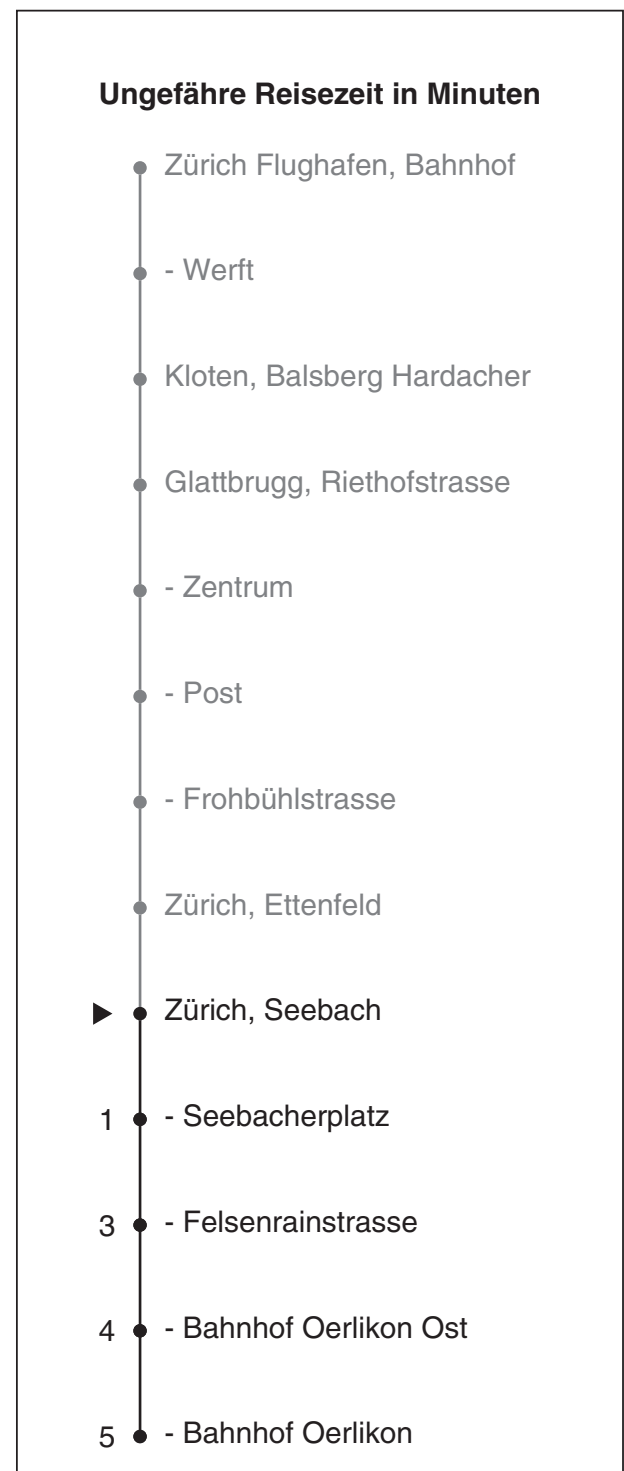

768

Partner im ZVV
Auskünfte:
ZVV-Fahrplan-
App oder
ZVV-Contact
0848 988 988
www.zvv.ch

Seebach

Richtung Zürich, Bahnhof Oerlikon

Gültig ab 15.12.2019

Als Sonntage gelten auch: 25. und 26. Dezember, 1. und 2. Januar, Karfreitag, Ostermontag, 1. Mai, Auffahrt, Pfingstmontag, 1. August