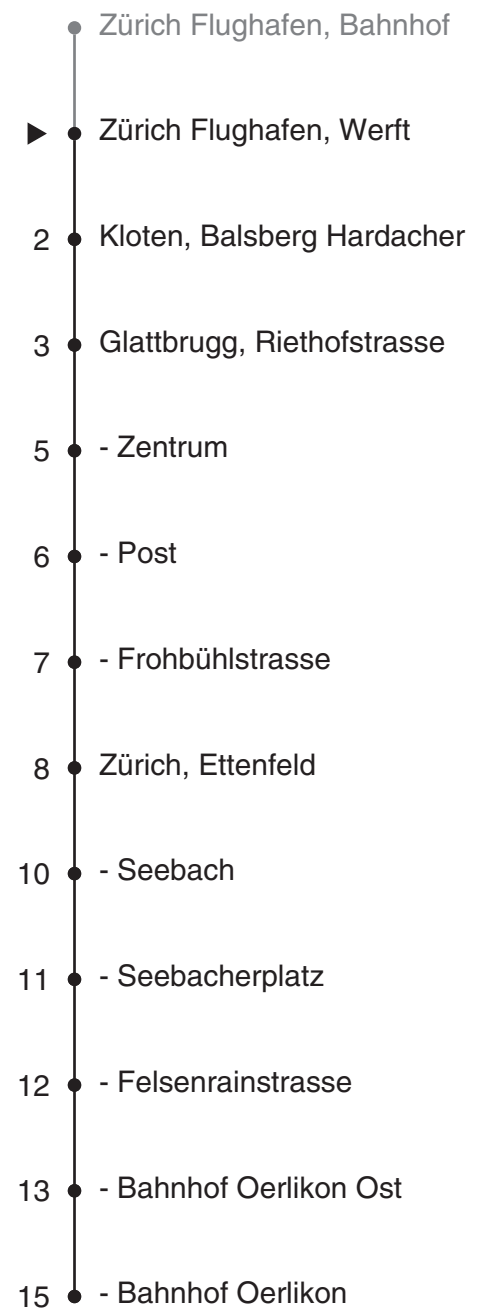

768

Partner im ZVV
Auskünfte:
ZVV-Fahrplan-
App oder
ZVV-Contact
0848 988 988
www.zvv.ch

Ungefähre Reisezeit in Minuten

Werft

Richtung Zürich, Bahnhof Oerlikon

Gültig ab 15.12.2019

Als Sonntage gelten auch: 25. und 26. Dezember, 1. und 2. Januar, Karfreitag, Ostermontag, 1. Mai, Auffahrt, Pfingstmontag, 1. August

h	Montag - Freitag	Samstag	Sonn- und Feiertag	h
5	02 17 32 47 57	02 17 32 47	02 32	5
6	06 13 21 28 35 42 50 57	02 17 32 47	02 17 32 47	6
7	05 12 20 27 35 42 50 57	02 17 32 47	02 17 32 47	7
8	05 12 20 28 35 42 50 58	02 17 27 37 47 57	02 17 32 47	8
9	08 18 28 38 48 58	07 17 27 37 47 57	02 17 32 47 57	9
10	08 18 28 38 48 58	07 17 27 37 47 57	07 17 27 37 47 57	10
11	08 18 28 38 48 58	07 17 27 37 47 57	07 17 27 37 47 57	11
12	08 18 28 38 48 58	07 17 27 37 47 57	07 17 27 37 47 57	12
13	08 18 28 38 48 58	07 17 27 37 47 57	07 17 27 37 47 57	13
14	08 18 28 38 48 58	07 17 27 37 47 57	07 17 27 37 47 57	14
15	08 18 28 38 48 58	07 17 27 37 47 57	07 17 27 37 47 57	15
16	05 13 20 28 35 43 50 58	07 17 27 37 47 57	07 17 27 37 47 57	16
17	05 13 20 28 35 43 50 58	07 17 27 37 47 57	07 17 27 37 47 57	17
18	05 13 20 28 36 44 51 59	07 17 27 37 47 57	07 17 27 37 47 57	18
19	06 14 22 30 38 46 53	07 17 27 37 47 57	07 17 27 37 47 57	19
20	01 08 17 32 47	07 17 32 47	07 17 32 47	20
21	02 17 32 47	02 17 32 47	02 17 32 47	21
22	02 17 32 47	02 17 32 47	02 17 32 47	22
23	02 17 32 47	02 17 32 47	02 17 32 47	23
0	02 17	02 17	02 17	0