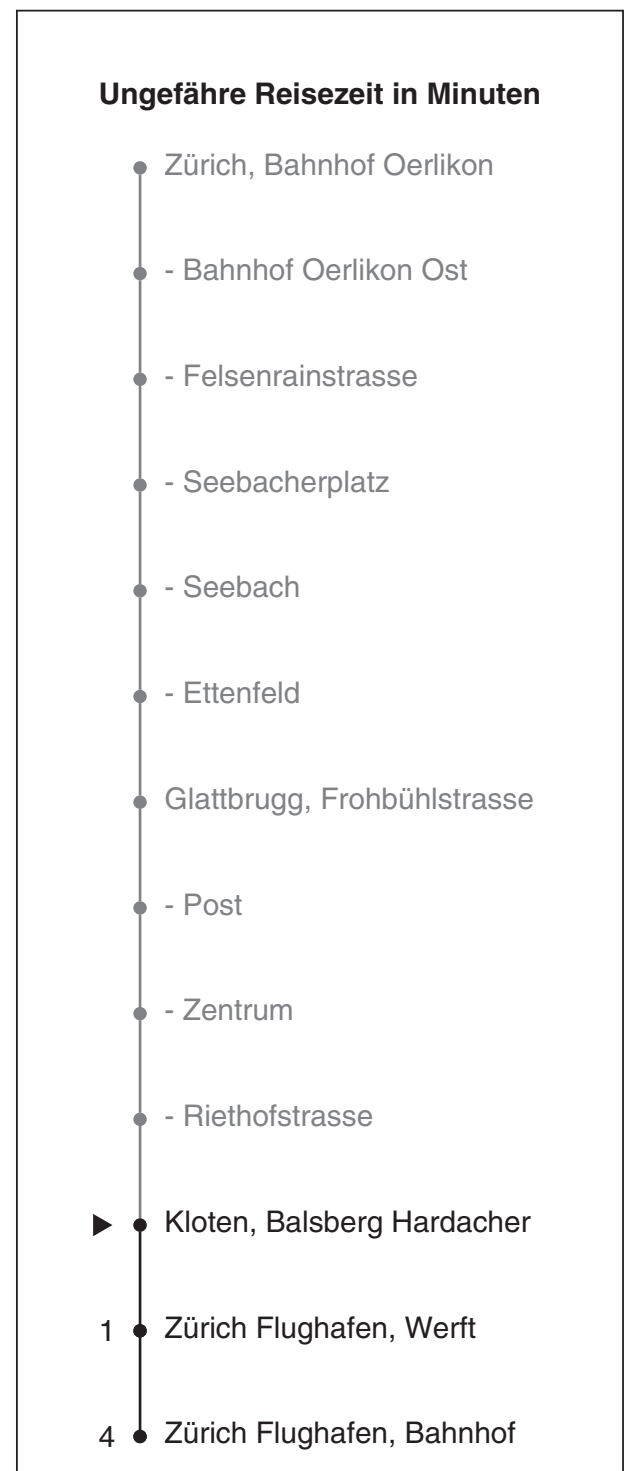

# 768

Partner im ZVV  
**Auskünfte:**  
**ZVV-Fahrplan-**  
**App oder**  
**ZVV-Contact**  
**0848 988 988**  
**www.zvv.ch**

Balsberg Hardacher

## Richtung Zürich Flughafen, Bahnhof

Gültig ab 15.12.2019

Als Sonntage gelten auch: 25. und 26. Dezember, 1. und 2. Januar, Karfreitag, Ostermontag, 1. Mai, Auffahrt, Pfingstmontag, 1. August

<b>h</b>	<b>Montag - Freitag</b>	<b>Samstag</b>	<b>Sonn- und Feiertag</b>	<b>h</b>
<b>4</b>	57	56	56	<b>4</b>
<b>5</b>	12 27 42 57	26 41 56	26 56	<b>5</b>
<b>6</b>	06 16 24 31 39 46 54	11 26 41 56	26 41 56	<b>6</b>
<b>7</b>	01 09 16 24 31 39 46 54	11 26 41 56	11 26 41 56	<b>7</b>
<b>8</b>	01 09 16 24 31 39 46 54	11 26 41 57	11 26 41 56	<b>8</b>
<b>9</b>	01 09 16 24 31 40 50	07 17 27 37 47 57	11 26 41 56	<b>9</b>
<b>10</b>	00 10 20 30 40 50	07 17 27 37 47 57	11 26 36 46 56	<b>10</b>
<b>11</b>	00 10 20 30 40 50	07 17 27 37 47 57	06 16 26 36 46 56	<b>11</b>
<b>12</b>	00 10 20 30 40 50	07 17 27 37 47 57	06 16 26 36 46 56	<b>12</b>
<b>13</b>	00 10 20 30 40 50	07 17 27 37 47 57	06 16 26 36 46 56	<b>13</b>
<b>14</b>	00 10 20 30 40 50	07 17 27 37 47 57	06 16 26 36 46 56	<b>14</b>
<b>15</b>	00 10 20 30 40 52	07 17 27 37 47 57	06 16 26 36 46 56	<b>15</b>
<b>16</b>	02 12 20 30 40 48 55	07 17 27 37 47 57	06 16 26 36 46 56	<b>16</b>
<b>17</b>	03 10 18 25 33 40 48 55	07 17 27 37 47 57	06 16 26 36 46 56	<b>17</b>
<b>18</b>	03 10 18 25 33 40 48 55	07 17 27 37 47 57	06 16 26 36 46 56	<b>18</b>
<b>19</b>	03 10 16 24 31 39 46 54	07 17 27 37 47 57	06 16 26 36 46 56	<b>19</b>
<b>20</b>	01 09 15 23 30 38 46 56	07 17 26 41 56	06 16 26 41 56	<b>20</b>
<b>21</b>	11 26 41 56	11 26 41 56	11 26 41 56	<b>21</b>
<b>22</b>	11 26 41 56	11 26 41 56	11 26 41 56	<b>22</b>
<b>23</b>	11 26 41 56	11 26 41 56	11 26 41 56	<b>23</b>
<b>0</b>	11 26	11 26	11 26	<b>0</b>