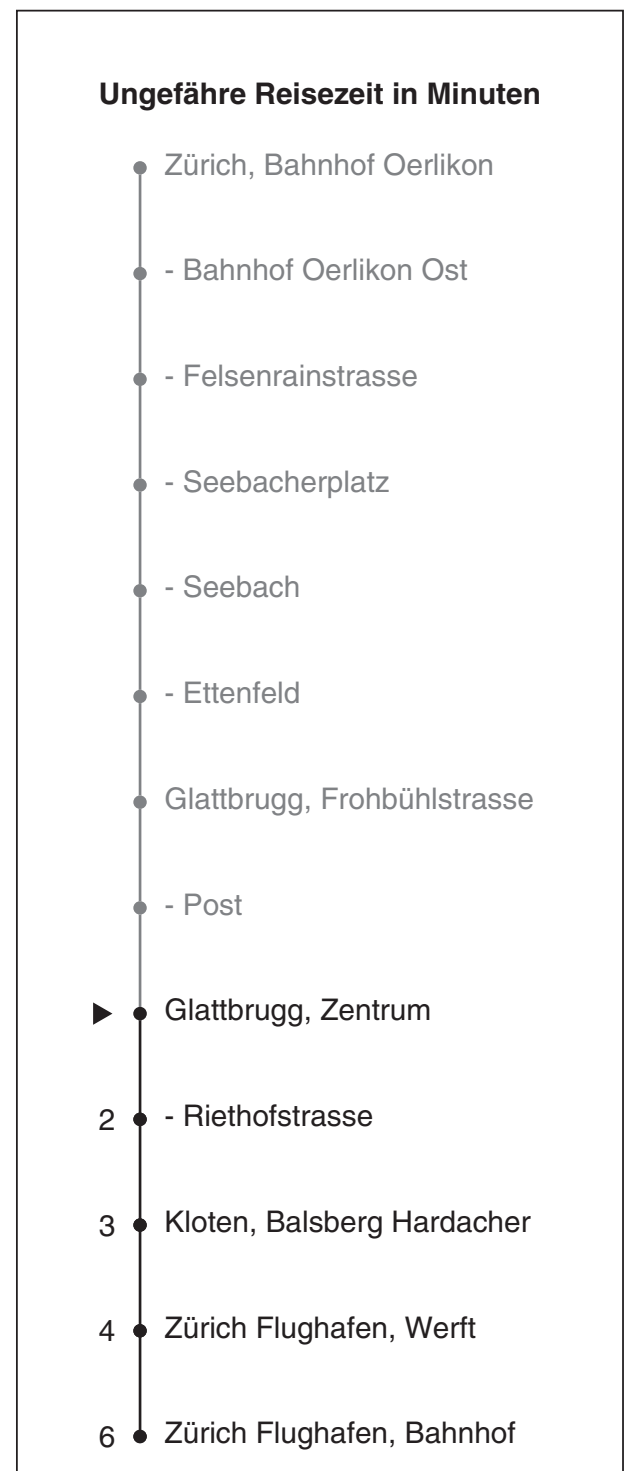

# 768

Partner im ZVV  
**Auskünfte:**  
**ZVV-Fahrplan-**  
**App oder**  
**ZVV-Contact**  
**0848 988 988**  
**www.zvv.ch**

Zentrum

## Richtung Zürich Flughafen, Bahnhof

Gültig ab 15.12.2019

Als Sonntage gelten auch: 25. und 26. Dezember, 1. und 2. Januar, Karfreitag, Ostermontag, 1. Mai, Auffahrt, Pfingstmontag, 1. August

<b>h</b>	<b>Montag - Freitag</b>	<b>Samstag</b>	<b>Sonn- und Feiertag</b>	<b>h</b>
<b>4</b>	55	54	54	<b>4</b>
<b>5</b>	10 25 40 55	24 39 54	24 54	<b>5</b>
<b>6</b>	04 13 21 28 36 43 51 58	09 24 39 54	24 39 54	<b>6</b>
<b>7</b>	06 13 21 28 36 43 51 58	09 24 39 54	09 24 39 54	<b>7</b>
<b>8</b>	06 13 21 28 36 43 51 58	09 24 39 54	09 24 39 54	<b>8</b>
<b>9</b>	06 13 21 28 37 47 57	04 14 24 34 44 54	09 24 39 54	<b>9</b>
<b>10</b>	07 17 27 37 47 57	04 14 24 34 44 54	09 24 34 44 54	<b>10</b>
<b>11</b>	07 17 27 37 47 57	04 14 24 34 44 54	04 14 24 34 44 54	<b>11</b>
<b>12</b>	07 17 27 37 47 57	04 14 24 34 44 54	04 14 24 34 44 54	<b>12</b>
<b>13</b>	07 17 27 37 47 57	04 14 24 34 44 54	04 14 24 34 44 54	<b>13</b>
<b>14</b>	07 17 27 37 47 57	04 14 24 34 44 54	04 14 24 34 44 54	<b>14</b>
<b>15</b>	07 17 27 37 49 59	04 14 24 34 44 54	04 14 24 34 44 54	<b>15</b>
<b>16</b>	09 17 27 37 45 52	04 14 24 34 44 54	04 14 24 34 44 54	<b>16</b>
<b>17</b>	00 07 15 22 30 37 45 52	04 14 24 34 44 54	04 14 24 34 44 54	<b>17</b>
<b>18</b>	00 07 15 22 30 37 45 52	04 14 24 34 44 54	04 14 24 34 44 54	<b>18</b>
<b>19</b>	00 07 13 21 28 36 43 51 58	04 14 24 34 44 54	04 14 24 34 44 54	<b>19</b>
<b>20</b>	06 13 20 28 35 44 54	04 14 24 39 54	04 14 24 39 54	<b>20</b>
<b>21</b>	09 24 39 54	09 24 39 54	09 24 39 54	<b>21</b>
<b>22</b>	09 24 39 54	09 24 39 54	09 24 39 54	<b>22</b>
<b>23</b>	09 24 39 54	09 24 39 54	09 24 39 54	<b>23</b>
<b>0</b>	09 24	09 24	09 24	<b>0</b>