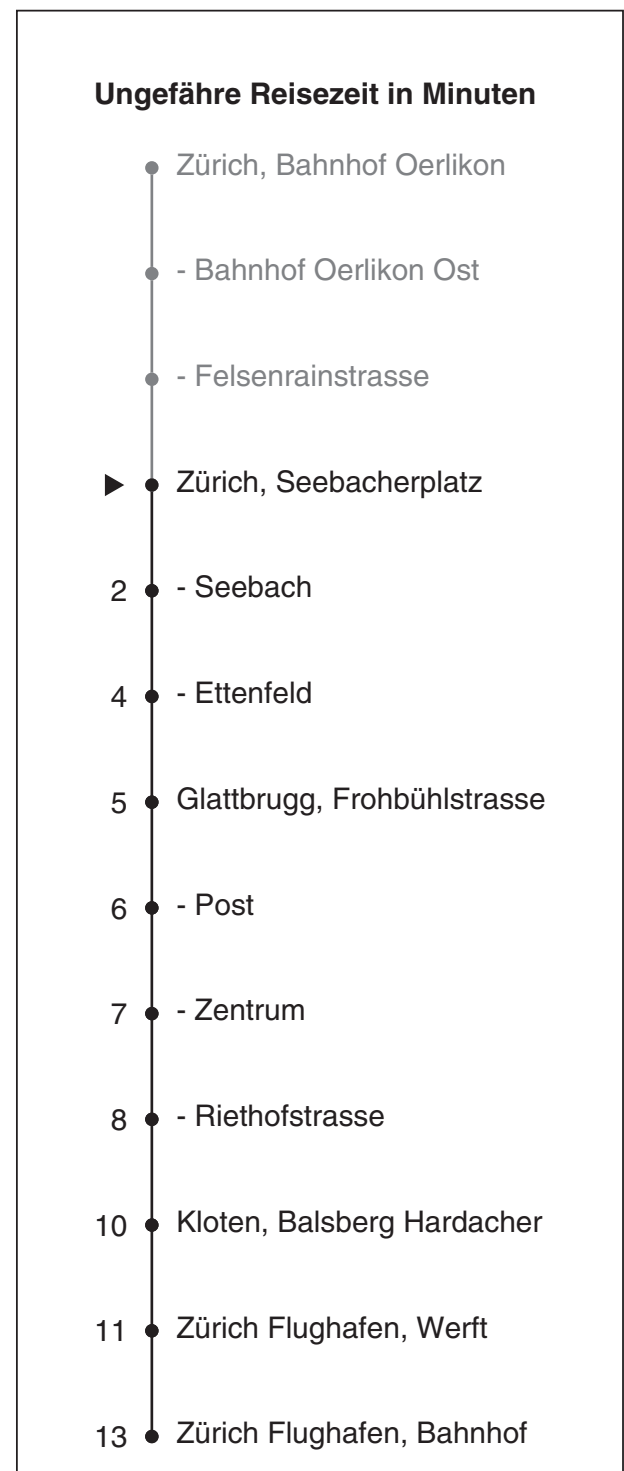

# 768

Partner im ZVV  
**Auskünfte:**  
**ZVV-Fahrplan-**  
**App oder**  
**ZVV-Contact**  
**0848 988 988**  
**www.zvv.ch**

Seebacherplatz

## Richtung Zürich Flughafen, Bahnhof

Gültig ab 15.12.2019

Als Sonntage gelten auch: 25. und 26. Dezember, 1. und 2. Januar, Karfreitag, Ostermontag, 1. Mai, Auffahrt, Pfingstmontag, 1. August

<b>h</b>	<b>Montag - Freitag</b>	<b>Samstag</b>	<b>Sonn- und Feiertag</b>	<b>h</b>
<b>4</b>	49	48	48	<b>4</b>
<b>5</b>	04 19 34 49 58	18 33 48	18 48	<b>5</b>
<b>6</b>	07 14 22 29 37 44 52 59	03 18 33 48	18 33 48	<b>6</b>
<b>7</b>	07 14 22 29 37 44 52 59	03 18 33 48	03 18 33 48	<b>7</b>
<b>8</b>	07 14 22 29 37 44 52 59	03 18 33 48 58	03 18 33 48	<b>8</b>
<b>9</b>	07 14 22 31 41 51	08 18 28 38 48 58	03 18 33 48	<b>9</b>
<b>10</b>	01 11 21 31 41 51	08 18 28 38 48 58	03 18 28 38 48 58	<b>10</b>
<b>11</b>	01 11 21 31 41 51	08 18 28 38 48 58	08 18 28 38 48 58	<b>11</b>
<b>12</b>	01 11 21 31 41 51	08 18 28 38 48 58	08 18 28 38 48 58	<b>12</b>
<b>13</b>	01 11 21 31 41 51	08 18 28 38 48 58	08 18 28 38 48 58	<b>13</b>
<b>14</b>	01 11 21 31 41 51	08 18 28 38 48 58	08 18 28 38 48 58	<b>14</b>
<b>15</b>	01 11 21 31 41 51	08 18 28 38 48 58	08 18 28 38 48 58	<b>15</b>
<b>16</b>	01 11 21 30 37 45 52	08 18 28 38 48 58	08 18 28 38 48 58	<b>16</b>
<b>17</b>	00 07 15 22 30 37 45 52	08 18 28 38 48 58	08 18 28 38 48 58	<b>17</b>
<b>18</b>	00 07 15 22 30 37 45 52	08 18 28 38 48 58	08 18 28 38 48 58	<b>18</b>
<b>19</b>	00 07 14 22 29 37 44 52 59	08 18 28 38 48 58	08 18 28 38 48 58	<b>19</b>
<b>20</b>	07 14 22 29 38 48	08 18 33 48	08 18 33 48	<b>20</b>
<b>21</b>	03 18 33 48	03 18 33 48	03 18 33 48	<b>21</b>
<b>22</b>	03 18 33 48	03 18 33 48	03 18 33 48	<b>22</b>
<b>23</b>	03 18 33 48	03 18 33 48	03 18 33 48	<b>23</b>
<b>0</b>	03 18	03 18	03 18	<b>0</b>