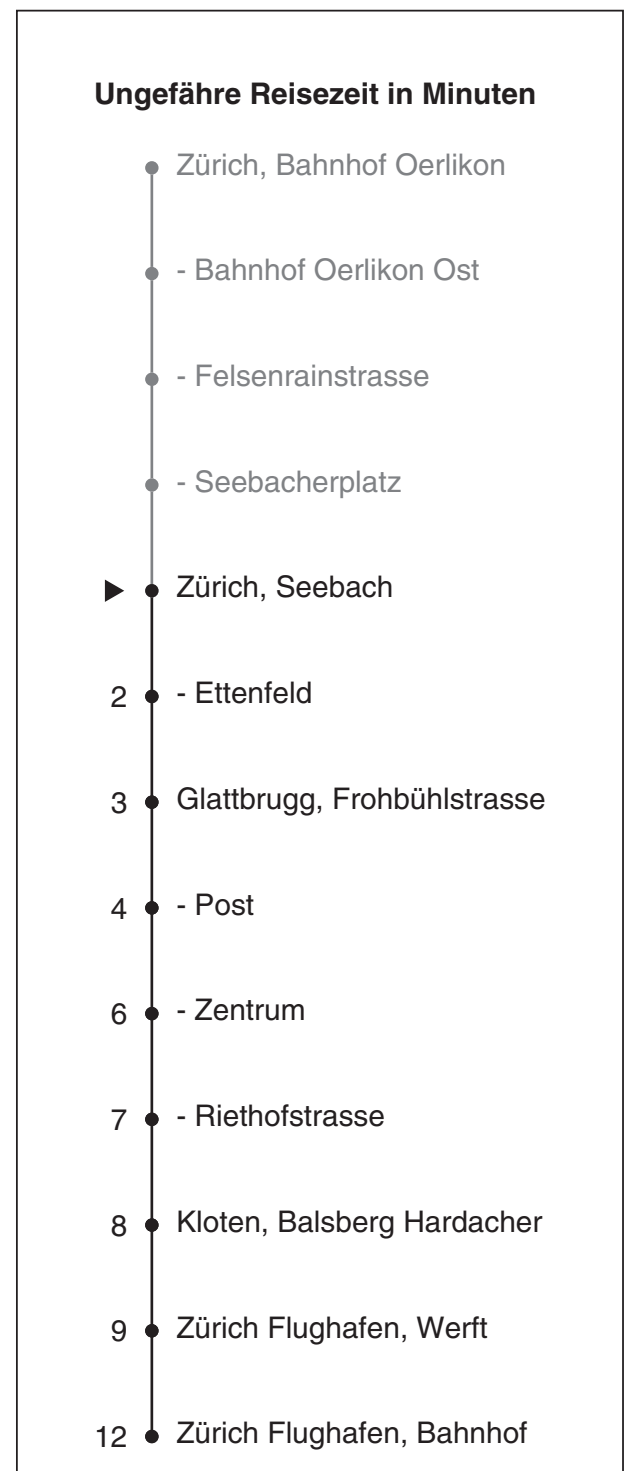

768

Partner im ZVV
Auskünfte:
ZVV-Fahrplan-
App oder
ZVV-Contact
0848 988 988
www.zvv.ch

Seebach

Richtung Zürich Flughafen, Bahnhof

Gültig ab 15.12.2019

Als Sonntage gelten auch: 25. und 26. Dezember, 1. und 2. Januar, Karfreitag, Ostermontag, 1. Mai, Auffahrt, Pfingstmontag, 1. August

h	Montag - Freitag	Samstag	Sonn- und Feiertag	h
4	50	49	49	4
5	05 20 35 50 59	19 34 49	19 49	5
6	08 16 23 31 38 46 53	04 19 34 49	19 34 49	6
7	01 08 16 23 31 38 46 53	04 19 34 49	04 19 34 49	7
8	01 08 16 23 31 38 46 53	04 19 34 49 59	04 19 34 49	8
9	01 08 16 23 32 42 52	09 19 29 39 49 59	04 19 34 49	9
10	02 12 22 32 42 52	09 19 29 39 49 59	04 19 29 39 49 59	10
11	02 12 22 32 42 52	09 19 29 39 49 59	09 19 29 39 49 59	11
12	02 12 22 32 42 52	09 19 29 39 49 59	09 19 29 39 49 59	12
13	02 12 22 32 42 52	09 19 29 39 49 59	09 19 29 39 49 59	13
14	02 12 22 32 42 52	09 19 29 39 49 59	09 19 29 39 49 59	14
15	02 12 22 32 43 53	09 19 29 39 49 59	09 19 29 39 49 59	15
16	03 12 22 31 39 46 54	09 19 29 39 49 59	09 19 29 39 49 59	16
17	01 09 16 24 31 39 46 54	09 19 29 39 49 59	09 19 29 39 49 59	17
18	01 09 16 24 31 39 46 54	09 19 29 39 49 59	09 19 29 39 49 59	18
19	01 08 16 23 31 38 46 53	09 19 29 39 49 59	09 19 29 39 49 59	19
20	01 08 15 23 30 39 49	09 19 34 49	09 19 34 49	20
21	04 19 34 49	04 19 34 49	04 19 34 49	21
22	04 19 34 49	04 19 34 49	04 19 34 49	22
23	04 19 34 49	04 19 34 49	04 19 34 49	23
0	04 19	04 19	04 19	0