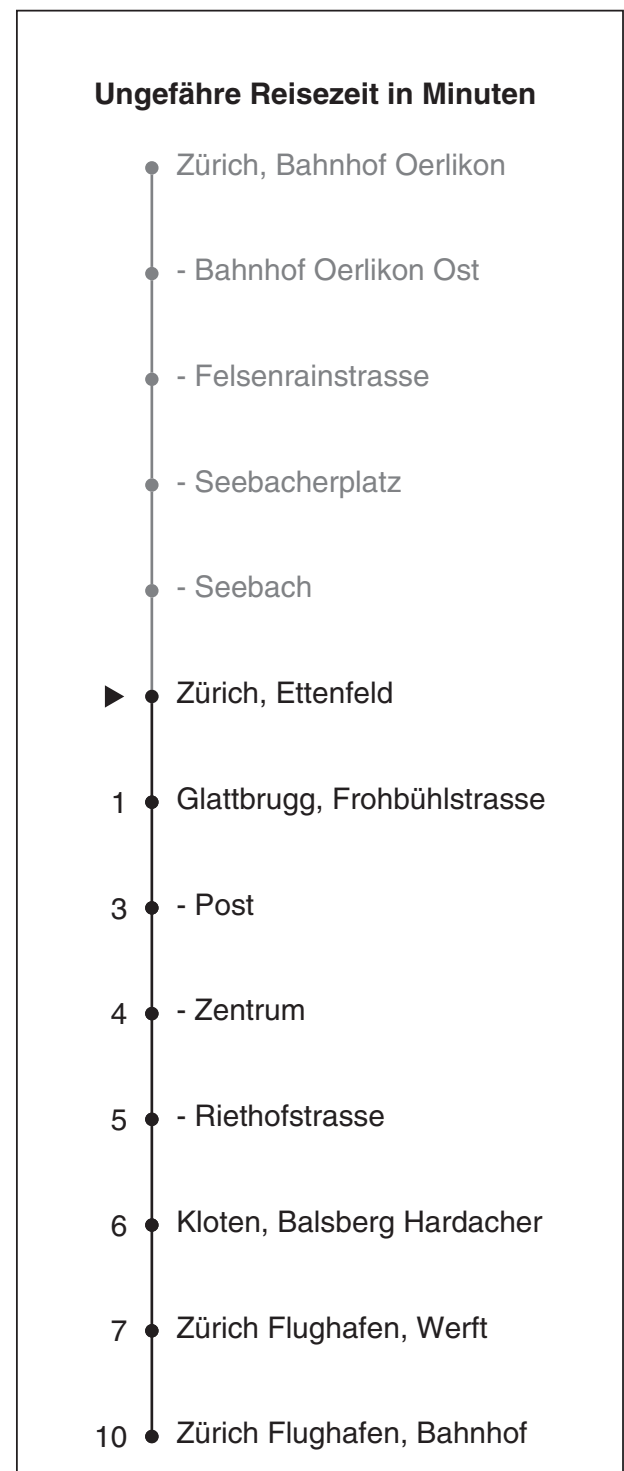

768

Partner im ZVV
Auskünfte:
ZVV-Fahrplan-
App oder
ZVV-Contact
0848 988 988
www.zvv.ch

Ettenfeld

Richtung Zürich Flughafen, Bahnhof

Gültig ab 15.12.2019

Als Sonntage gelten auch: 25. und 26. Dezember, 1. und 2. Januar, Karfreitag, Ostermontag, 1. Mai, Auffahrt, Pfingstmontag, 1. August