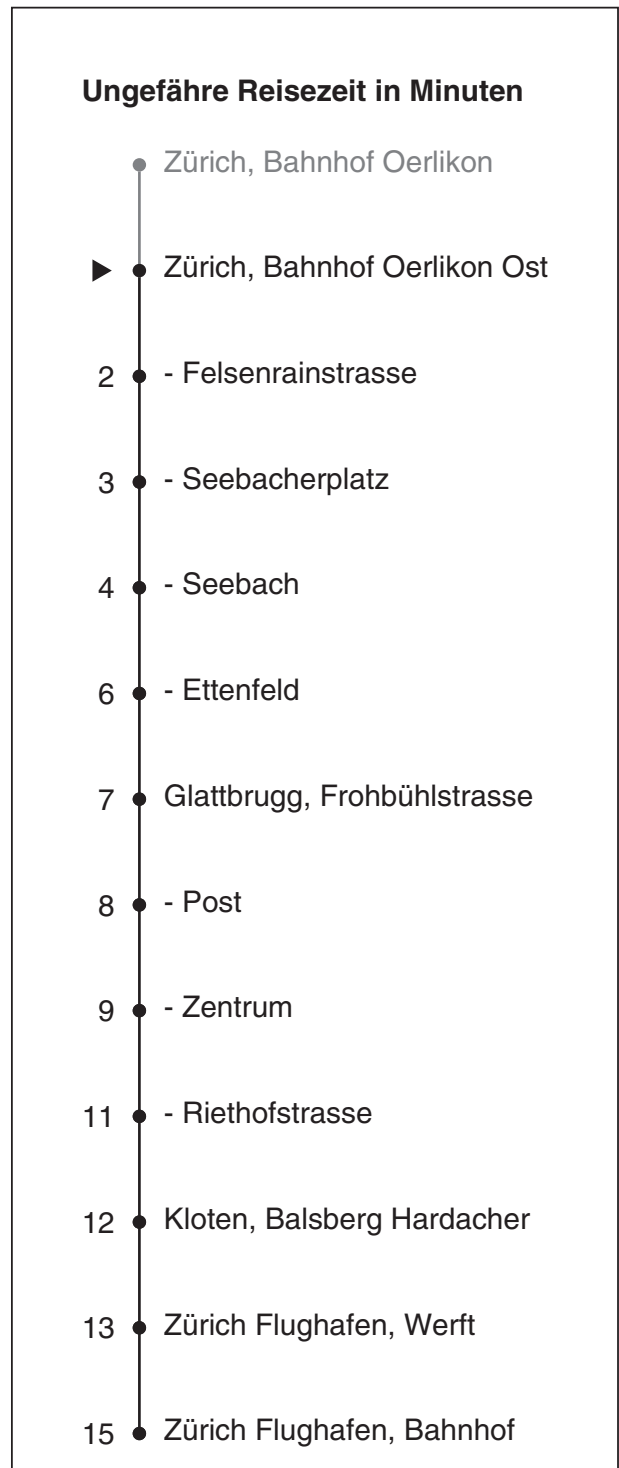

768

Partner im ZVV
Auskünfte:
ZVV-Fahrplan-
App oder
ZVV-Contact
0848 988 988
www.zvv.ch

Bahnhof Oerlikon Ost

Richtung Zürich Flughafen, Bahnhof

Gültig ab 15.12.2019

Als Sonntage gelten auch: 25. und 26. Dezember, 1. und 2. Januar, Karfreitag, Ostermontag, 1. Mai, Auffahrt, Pfingstmontag, 1. August