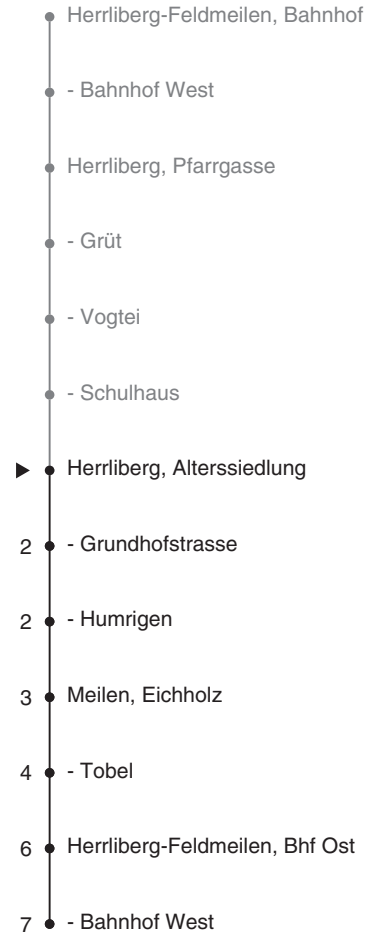

972

 Partner im ZVV
ZVV-Contact
 0848 988 988
 @zvv_contact
Echtzeitinfo:
 ZVV-App für
 iPhone/Android

Ungefähre Reisezeit in Minuten

Alterssiedlung

Richtung

Herrliberg-Feldmeilen, Bhf West via Eichholz

Gültig ab 09.12.2018