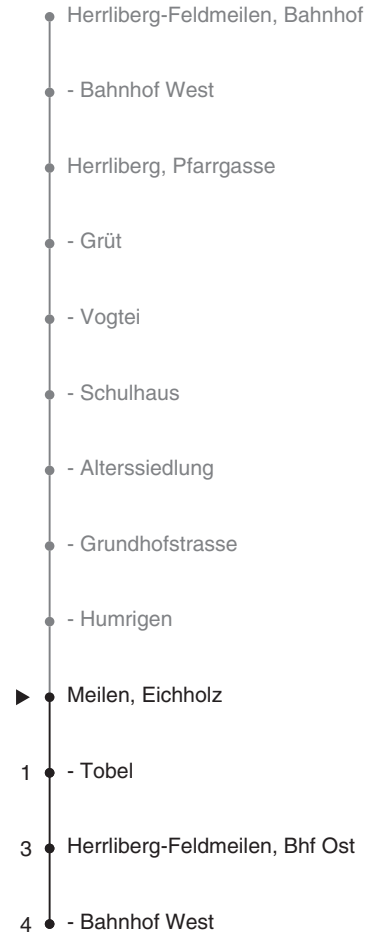

972

 Partner im ZVV
ZVV-Contact
 0848 988 988
 @zvv_contact
Echtzeitinfo:
 ZVV-App für
 iPhone/Android

Ungefähre Reisezeit in Minuten

Eichholz

Richtung

Herrliberg-Feldmeilen, Bhf West

Gültig ab 09.12.2018

Als Sonntage gelten auch: 25. und 26. Dezember, 1. und 2. Januar, Karfreitag, Ostermontag, 1. Mai, Auffahrt, Pfingstmontag, 1. August

h	Montag - Freitag	Samstag	Sonn- und Feiertag	h
5				5
6	31	31		6
7	01 31	31	31	7
8	01 31	31	31	8
9	01 31	31	31	9
10	01 31	31	31	10
11	01 31	31	31	11
12	01 31	31	31	12
13	01 31	31	31	13
14	01 31	31	31	14
15	01 31	31	31	15
16	01 31	31	31	16
17	01 31	31	31	17
18	01 31	31	31	18
19	01 31			19
20	01 31			20
21				21
22				22
23				23
0				0