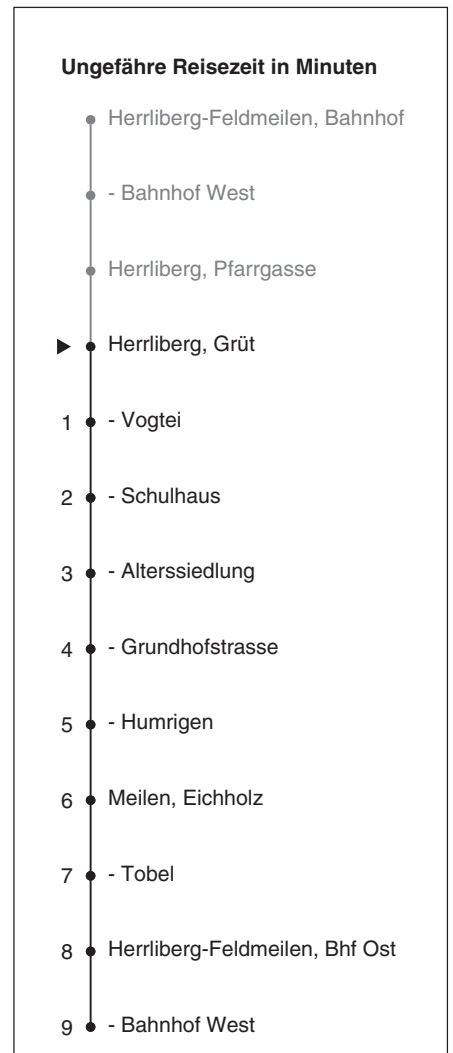

972

 Partner im ZVV
ZVV-Contact
 0848 988 988
 @zvv_contact
Echtzeitinfo:
 ZVV-App für
 iPhone/Android

Grüt

Richtung Herrliberg-Feldmeilen, Bhf West via Eichholz

Gültig ab 09.12.2018

Als Sonntage gelten auch: 25. und 26. Dezember, 1. und 2. Januar, Karfreitag, Ostermontag, 1. Mai, Auffahrt, Pfingstmontag, 1. August

h	Montag - Freitag	Samstag	Sonn- und Feiertag	h
5				5
6	26 56	26		6
7	26 56	26	26	7
8	26 56	26	26	8
9	26 56	26	26	9
10	26 56	26	26	10
11	26 56	26	26	11
12	26 56	26	26	12
13	26 56	26	26	13
14	26 56	26	26	14
15	26 56	26	26	15
16	26 56	26	26	16
17	26 56	26	26	17
18	26 56	26	26	18
19	26 56			19
20	26			20
21				21
22				22
23				23
0				0