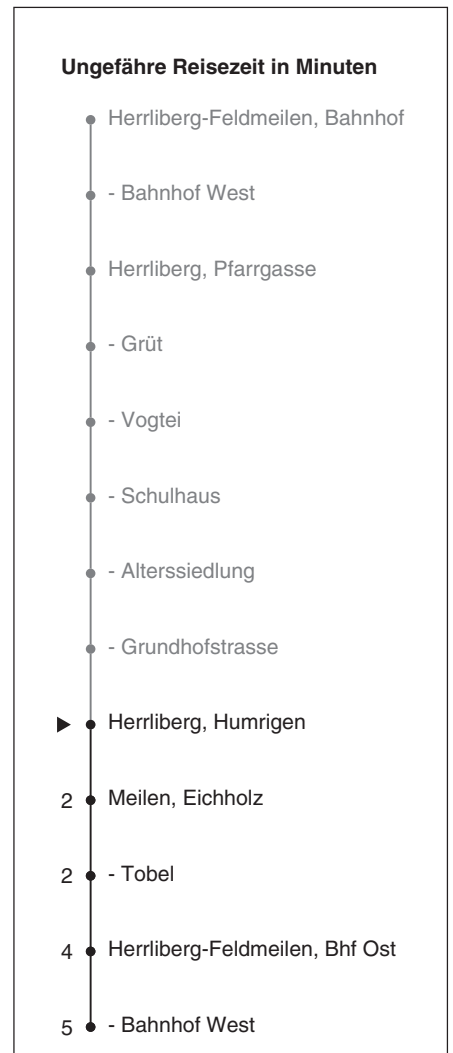

972

 Partner im ZVV
ZVV-Contact
 0848 988 988
 @zvv_contact
Echtzeitinfo:
 ZVV-App für
 iPhone/Android

Humrigen

Richtung Herrliberg-Feldmeilen, Bhf West via Eichholz

Gültig ab 09.12.2018

Als Sonntage gelten auch: 25. und 26. Dezember, 1. und 2. Januar, Karfreitag, Ostermontag, 1. Mai, Auffahrt, Pfingstmontag, 1. August

h	Montag - Freitag	Samstag	Sonn- und Feiertag	h
5				5
6	30	30		6
7	00 30	30	30	7
8	00 30	30	30	8
9	00 30	30	30	9
10	00 30	30	30	10
11	00 30	30	30	11
12	00 30	30	30	12
13	00 30	30	30	13
14	00 30	30	30	14
15	00 30	30	30	15
16	00 30	30	30	16
17	00 30	30	30	17
18	00 30	30	30	18
19	00 30			19
20	00 30			20
21				21
22				22
23				23
0				0