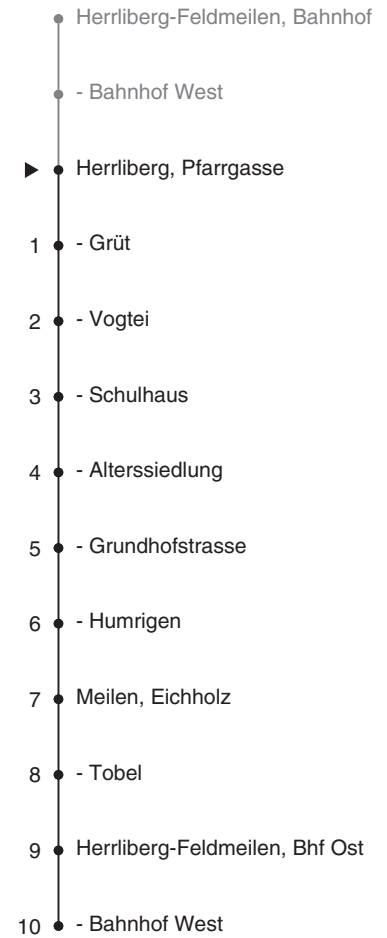

972

 Partner im ZVV
ZVV-Contact
 0848 988 988
 @zvv_contact
Echtzeitinfo:
 ZVV-App für
 iPhone/Android

Ungefähre Reisezeit in Minuten

Pfarrgasse

Richtung

Herrliberg-Feldmeilen, Bhf West

via Eichholz

Gültig ab 09.12.2018

Als Sonntage gelten auch: 25. und 26. Dezember, 1. und 2. Januar, Karfreitag, Ostermontag, 1. Mai, Auffahrt, Pfingstmontag, 1. August

h	Montag - Freitag	Samstag	Sonn- und Feiertag	h
5				5
6	25 55	25		6
7	25 55	25	25	7
8	25 55	25	25	8
9	25 55	25	25	9
10	25 55	25	25	10
11	25 55	25	25	11
12	25 55	25	25	12
13	25 55	25	25	13
14	25 55	25	25	14
15	25 55	25	25	15
16	25 55	25	25	16
17	25 55	25	25	17
18	25 55	25	25	18
19	25 55			19
20	25			20
21				21
22				22
23				23
0				0