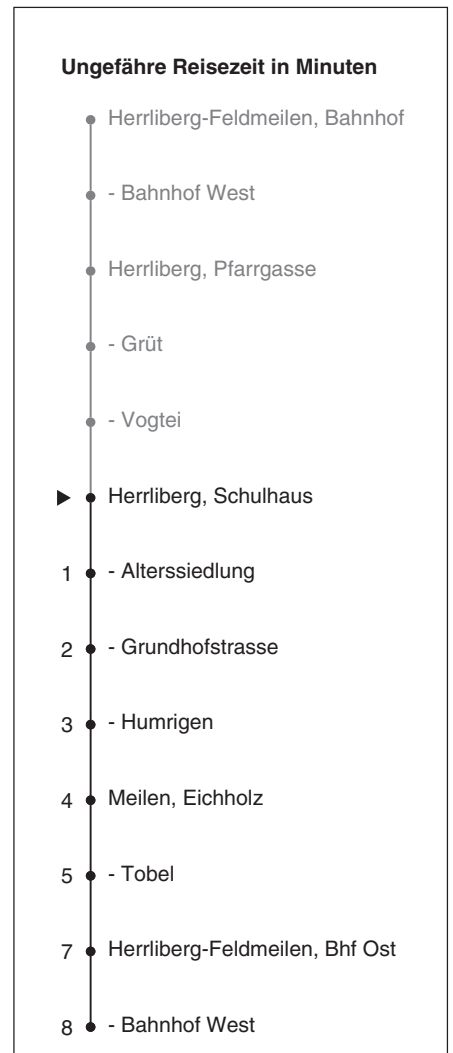

# 972

  
 Partner im ZVV  
**ZVV-Contact**  
 0848 988 988  
 @zvv\_contact  
**Echtzeitinfo:**  
 ZVV-App für  
 iPhone/Android

Schulhaus

## Richtung Herrliberg-Feldmeilen, Bhf West via Eichholz

Gültig ab 09.12.2018

Als Sonntage gelten auch: 25. und 26. Dezember, 1. und 2. Januar, Karfreitag, Ostermontag, 1. Mai, Auffahrt, Pfingstmontag, 1. August