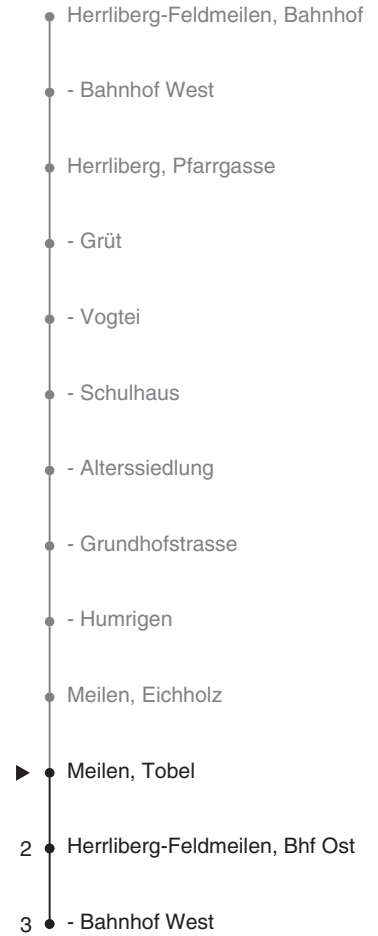

# 972

  
 Partner im ZVV  
**ZVV-Contact**  
 0848 988 988  
 @zvv\_contact  
**Echtzeitinfo:**  
 ZVV-App für  
 iPhone/Android

### Ungefähre Reisezeit in Minuten

Tobel

## Richtung