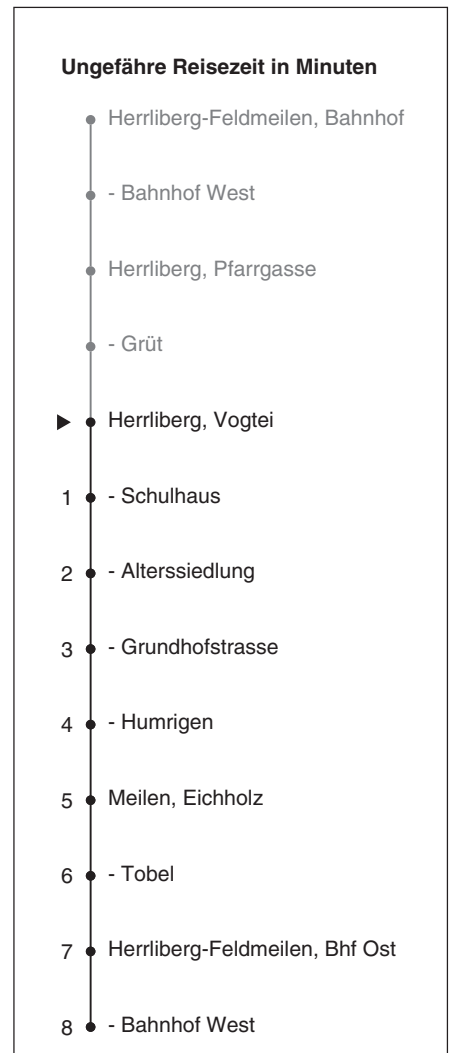

972

 Partner im ZVV
ZVV-Contact
 0848 988 988
 @zvv_contact
Echtzeitinfo:
 ZVV-App für
 iPhone/Android

Vogtei

Richtung Herrliberg-Feldmeilen, Bhf West via Eichholz

Gültig ab 09.12.2018

Als Sonntage gelten auch: 25. und 26. Dezember, 1. und 2. Januar, Karfreitag, Ostermontag, 1. Mai, Auffahrt, Pfingstmontag, 1. August