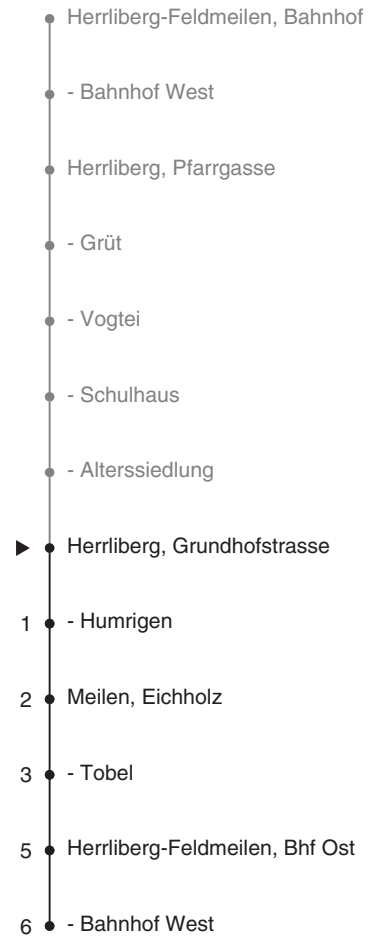

# 972

  
 Partner im ZVV  
**ZVV-Contact**  
 0848 988 988  
 @zvv\_contact  
**Echtzeitinfo:**  
**ZVV-App für**  
**iPhone/Android**

### Ungefähre Reisezeit in Minuten

Grundhofstrasse

## Richtung