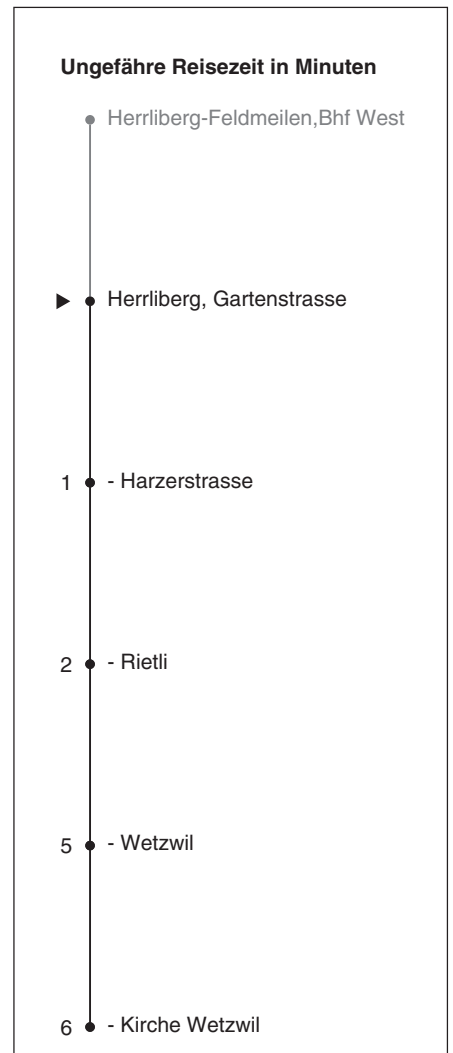

974

 Partner im ZVV
ZVV-Contact
 0848 988 988
 @zvv_contact
 Echtzeitinfo:
 ZVV-App für
 iPhone/Android

Gartenstrasse

Richtung Herrliberg, Kirche Wetzwil

Gültig ab 11.12.2016

Als Sonntage gelten auch: 25. und 26. Dezember, 1. und 2. Januar, Karfreitag, Ostermontag, 1. Mai, Auffahrt, Pfingstmontag, 1. August

h	Montag - Freitag	Samstag	Sonn- und Feiertag	h
5				5
6	24 54	54		6
7	24 54	54	54	7
8	24 54	54	54	8
9	24 54	54	54	9
10	24 54	54	54	10
11	24 54	54	54	11
12	24 54	54	54	12
13	24 54	54	54	13
14	24 54	54	54	14
15	24 54	54	54	15
16	24 54	54	54	16
17	24 54	54	54	17
18	24 54	54	54	18
19	24 54			19
20				20
21				21
22				22
23				23
0				0