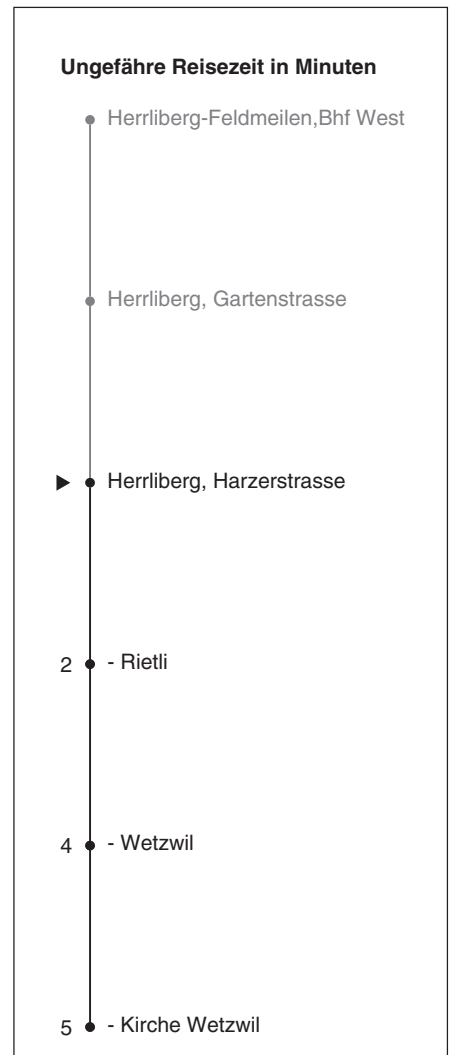

# 974

  
 Partner im ZVV  
**ZVV-Contact**  
 0848 988 988  
 @zvv\_contact  
 Echtzeitinfo:  
 ZVV-App für  
 iPhone/Android

Harzerstrasse

## Richtung Herrliberg, Kirche Wetzwil

Gültig ab 11.12.2016

Als Sonntage gelten auch: 25. und 26. Dezember, 1. und 2. Januar, Karfreitag, Ostermontag, 1. Mai, Auffahrt, Pfingstmontag, 1. August

h	Montag - Freitag	Samstag	Sonn- und Feiertag	h
5				5
6	25 55	55		6
7	25 55	55	55	7
8	25 55	55	55	8
9	25 55	55	55	9
10	25 55	55	55	10
11	25 55	55	55	11
12	25 55	55	55	12
13	25 55	55	55	13
14	25 55	55	55	14
15	25 55	55	55	15
16	25 55	55	55	16
17	25 55	55	55	17
18	25 55	55	55	18
19	25 55			19
20				20
21				21
22				22
23				23
0				0