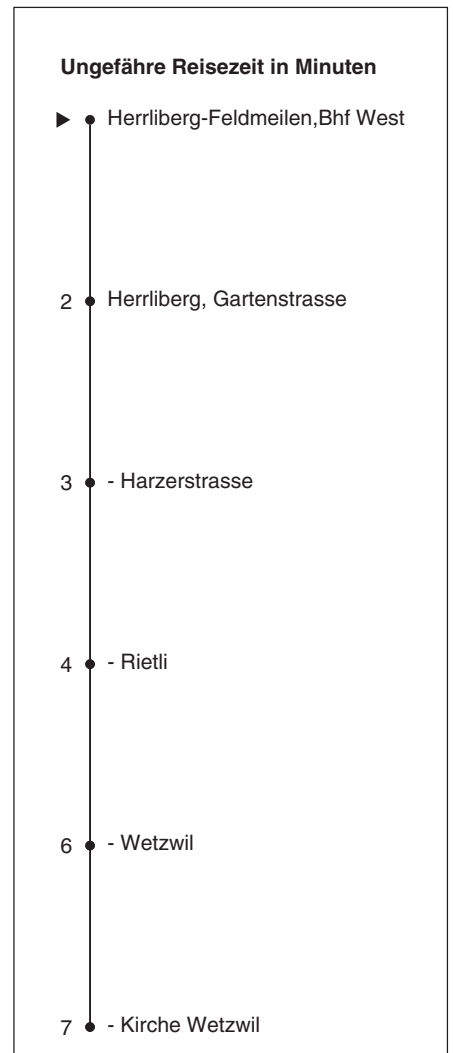

974

 Partner im ZVV
ZVV-Contact
 0848 988 988
 @zvv_contact
Echtzeitinfo:
 ZVV-App für
 iPhone/Android

Bahnhof West

Richtung Herrliberg, Kirche Wetzwil

Gültig ab 11.12.2016

Als Sonntage gelten auch: 25. und 26. Dezember, 1. und 2. Januar, Karfreitag, Ostermontag, 1. Mai, Auffahrt, Pfingstmontag, 1. August

h	Montag - Freitag	Samstag	Sonn- und Feiertag	h
5				5
6	23 53	53		6
7	23 53	53	53	7
8	23 53	53	53	8
9	23 53	53	53	9
10	23 53	53	53	10
11	23 53	53	53	11
12	23 53	53	53	12
13	23 53	53	53	13
14	23 53	53	53	14
15	23 53	53	53	15
16	23 53	53	53	16
17	23 53	53	53	17
18	23 53	53	53	18
19	23 53			19
20				20
21				21
22				22
23				23
0				0