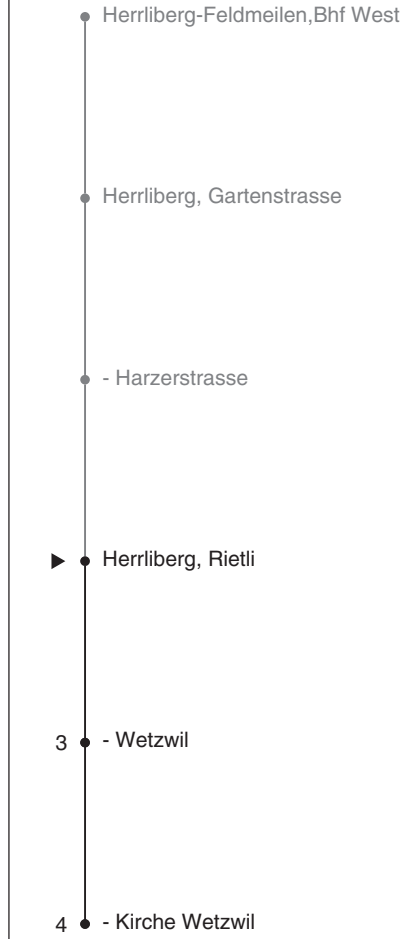

974

 Partner im ZVV
ZVV-Contact
 0848 988 988
 @zvv_contact
Echtzeitinfo:
 ZVV-App für
 iPhone/Android

Ungefähre Reisezeit in Minuten

Rietli

Richtung

Herrliberg, Kirche Wetzwil

Gültig ab 11.12.2016

Als Sonntage gelten auch: 25. und 26. Dezember, 1. und 2. Januar, Karfreitag, Ostermontag, 1. Mai, Auffahrt, Pfingstmontag, 1. August

h	Montag - Freitag	Samstag	Sonn- und Feiertag	h
5				5
6	26 56	56		6
7	26 56	56	56	7
8	26 56	56	56	8
9	26 56	56	56	9
10	26 56	56	56	10
11	26 56	56	56	11
12	26 56	56	56	12
13	26 56	56	56	13
14	26 56	56	56	14
15	26 56	56	56	15
16	26 56	56	56	16
17	26 56	56	56	17
18	26 56	56	56	18
19	26 56			19
20				20
21				21
22				22
23				23
0				0