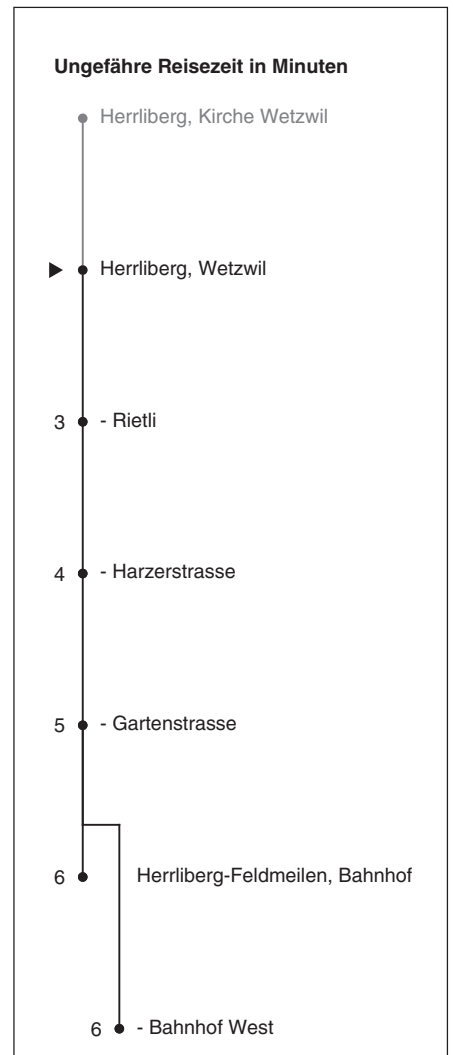

974

 Partner im ZVV
ZVV-Contact
 0848 988 988
 @zvv_contact
Echtzeitinfo:
 ZVV-App für
 iPhone/Android

Wetzwil

Richtung Herrliberg-Feldmeilen, Bahnhof

Gültig ab 11.12.2016

Als Sonntage gelten auch: 25. und 26. Dezember, 1. und 2. Januar, Karfreitag, Ostermontag, 1. Mai, Auffahrt, Pfingstmontag, 1. August

h	Montag - Freitag	Samstag	Sonn- und Feiertag	h
5				5
6	09 _a 39	09		6
7	09 39	09	09	7
8	09 39	09	09	8
9	09 39	09	09	9
10	09 39	09	09	10
11	09 39	09	09	11
12	09 39	09	09	12
13	09 39	09	09	13
14	09 39	09	09	14
15	09 39	09	09	15
16	09 39	09	09	16
17	09 39	09	09	17
18	09 39	09	09	18
19	09 39			19
20				20
21				21
22				22
23				23

a bis Herrliberg-Feldmeilen, Bhf West