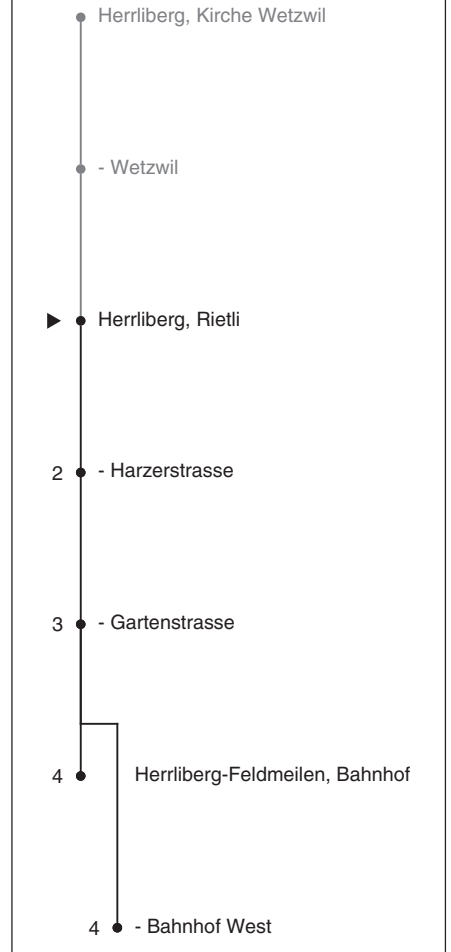

974

 Partner im ZVV
ZVV-Contact
 0848 988 988
 @zvv_contact
 Echtzeitinfo:
 ZVV-App für
 iPhone/Android

Ungefähre Reisezeit in Minuten

Rietli

Richtung

Herrliberg-Feldmeilen, Bahnhof

Gültig ab 11.12.2016

Als Sonntage gelten auch: 25. und 26. Dezember, 1. und 2. Januar, Karfreitag, Ostermontag, 1. Mai, Auffahrt, Pfingstmontag, 1. August

h	Montag - Freitag	Samstag	Sonn- und Feiertag	h
5				5
6	12 _a 42	12		6
7	12 42	12	12	7
8	12 42	12	12	8
9	12 42	12	12	9
10	12 42	12	12	10
11	12 42	12	12	11
12	12 42	12	12	12
13	12 42	12	12	13
14	12 42	12	12	14
15	12 42	12	12	15
16	12 42	12	12	16
17	12 42	12	12	17
18	12 42	12	12	18
19	12 42			19
20				20
21				21
22				22
23				23

a bis Herrliberg-Feldmeilen, Bhf West