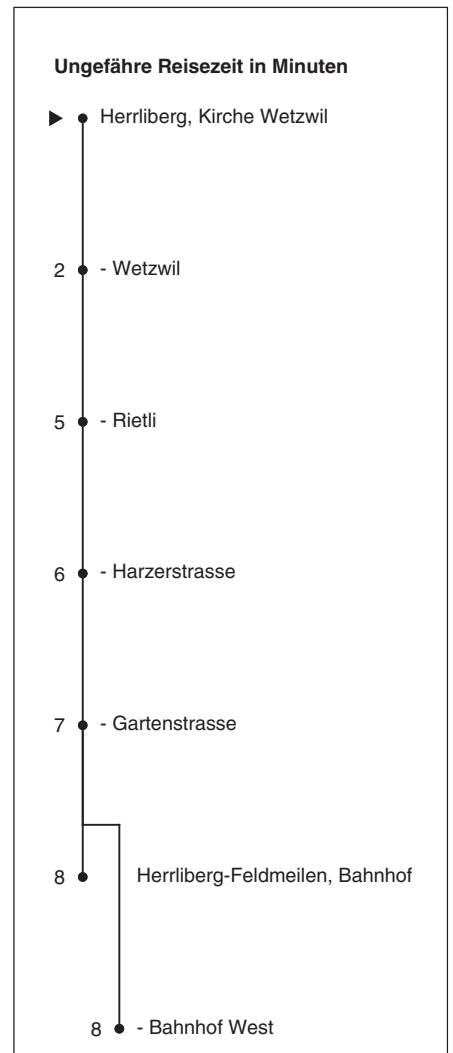

974

 Partner im ZVV
ZVV-Contact
 0848 988 988
 @zvv_contact
Echtzeitinfo:
 ZVV-App für
 iPhone/Android

Kirche Wetzwil

Richtung Herrliberg-Feldmeilen, Bahnhof

Gültig ab 11.12.2016

Als Sonntage gelten auch: 25. und 26. Dezember, 1. und 2. Januar, Karfreitag, Ostermontag, 1. Mai, Auffahrt, Pfingstmontag, 1. August

h	Montag - Freitag	Samstag	Sonn- und Feiertag	h
5				5
6	08 _a 38	08		6
7	08 38	08	08	7
8	08 38	08	08	8
9	08 38	08	08	9
10	08 38	08	08	10
11	08 38	08	08	11
12	08 38	08	08	12
13	08 38	08	08	13
14	08 38	08	08	14
15	08 38	08	08	15
16	08 38	08	08	16
17	08 38	08	08	17
18	08 38	08	08	18
19	08 38			19
20				20
21				21
22				22
23				23

a bis Herrliberg-Feldmeilen, Bhf West