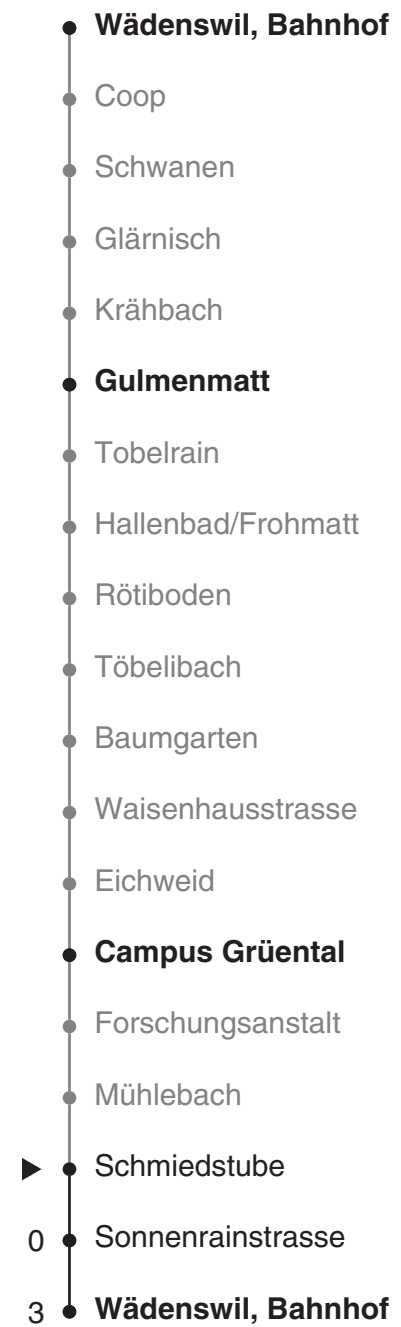

# 123

**SZU**  
Sihltal Zürich Uetliberg  
Bahn  
Partner im ZVW  
**Auskünfte:**  
ZVV-Fahrplan-  
App oder  
ZVV-Contact  
0848 988 988  
www.zvv.ch

### Ungefähre Reisezeit in Minuten

Schmiedstube

## Richtung Bahnhof

Gültig ab 15.12.2019

Als Sonntage gelten auch: 25. und 26. Dezember, 1. und 2. Januar, Karfreitag, Ostermontag, 1. Mai, Auffahrt, Pfingstmontag, 1. August

| h  | Montag - Freitag | Samstag | Sonn- und Feiertag | h  |
|----|------------------|---------|--------------------|----|
| 5  |                  |         |                    | 5  |
| 6  | 51               | 51      |                    | 6  |
| 7  | 21 51            | 21 51   |                    | 7  |
| 8  | 21 51            | 21 51   |                    | 8  |
| 9  | 21 51            | 21 51   |                    | 9  |
| 10 | 21 51            | 21 51   |                    | 10 |
| 11 | 21 51            | 21 51   |                    | 11 |
| 12 | 21 51            | 21 51   |                    | 12 |
| 13 | 21 51            | 21 51   |                    | 13 |
| 14 | 21 51            | 21 51   |                    | 14 |
| 15 | 21 51            | 21 51   |                    | 15 |
| 16 | 21 51            | 21 51   |                    | 16 |
| 17 | 21 51            | 21 51   |                    | 17 |
| 18 | 21 51            | 21 51   |                    | 18 |
| 19 | 21 51            | 21 51   |                    | 19 |
| 20 | 21 51            | 21 51   |                    | 20 |
| 21 | 21               | 21      |                    | 21 |
| 22 |                  |         |                    | 22 |
| 23 |                  |         |                    | 23 |
| 0  |                  |         |                    | 0  |