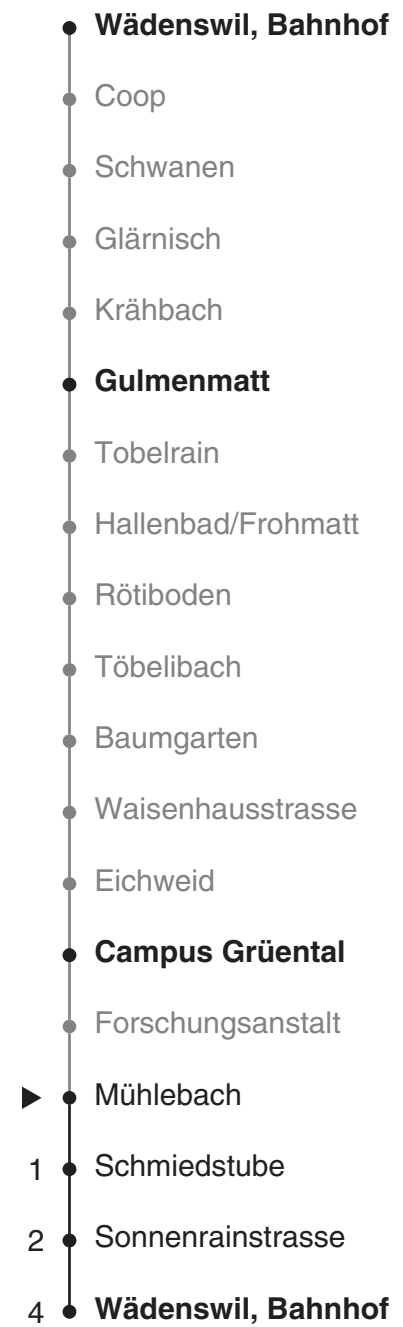

123

SZU
Sihltal Zürich Uetliberg
Bahn
Partner im ZVW
Auskünfte:
ZVV-Fahrplan-
App oder
ZVV-Contact
0848 988 988
www.zvv.ch

Ungefähre Reisezeit in Minuten

Mühlebach

Richtung Bahnhof

Gültig ab 15.12.2019

Als Sonntage gelten auch: 25. und 26. Dezember, 1. und 2. Januar, Karfreitag, Ostermontag, 1. Mai, Auffahrt, Pfingstmontag, 1. August

h	Montag - Freitag	Samstag	Sonn- und Feiertag	h
5				5
6	50	50		6
7	20 50	20 50		7
8	20 50	20 50		8
9	20 50	20 50		9
10	20 50	20 50		10
11	20 50	20 50		11
12	20 50	20 50		12
13	20 50	20 50		13
14	20 50	20 50		14
15	20 50	20 50		15
16	20 50	20 50		16
17	20 50	20 50		17
18	20 50	20 50		18
19	20 50	20 50		19
20	20 50	20 50		20
21	20	20		21
22				22
23				23
0				0