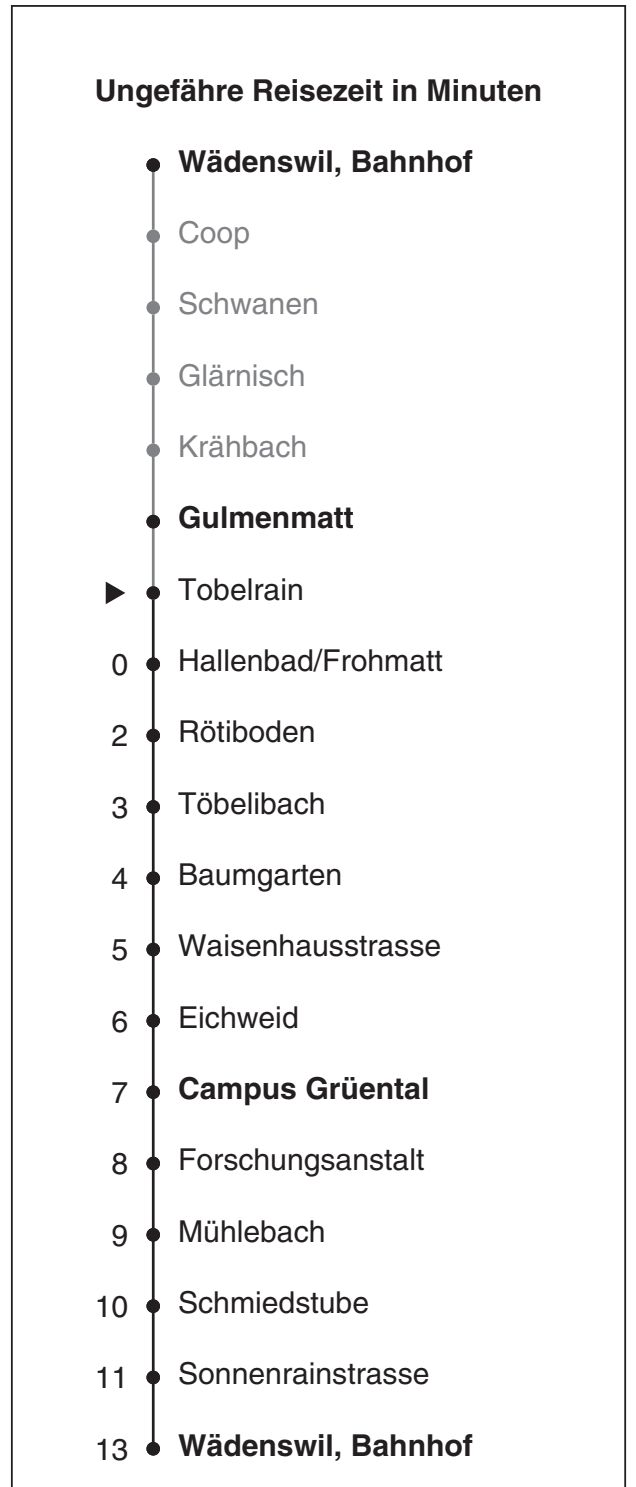

# 123

**SZU**  
Sihltal Zürich Uetliberg  
Bahn  
Partner im ZVW  
**Auskünfte:**  
ZVV-Fahrplan-  
App oder  
ZVV-Contact  
0848 988 988  
www.zvv.ch

Tobelrain  
**Richtung  
Bahnhof  
via Campus Grüental**

Gültig ab 15.12.2019

Als Sonntage gelten auch: 25. und 26. Dezember, 1. und 2. Januar, Karfreitag, Ostermontag, 1. Mai, Auffahrt, Pfingstmontag, 1. August

h	Montag - Freitag	Samstag	Sonn- und Feiertag	h
5				5
6	41	41		6
7	11 41	11 41		7
8	11 41	11 41		8
9	11 41	11 41		9
10	11 41	11 41		10
11	11 41	11 41		11
12	11 41	11 41		12
13	11 41	11 41		13
14	11 41	11 41		14
15	11 41	11 41		15
16	11 41	11 41		16
17	11 41	11 41		17
18	11 41	11 41		18
19	11 41	11 41		19
20	11 41	11 41		20
21	11	11		21
22				22
23				23
0				0