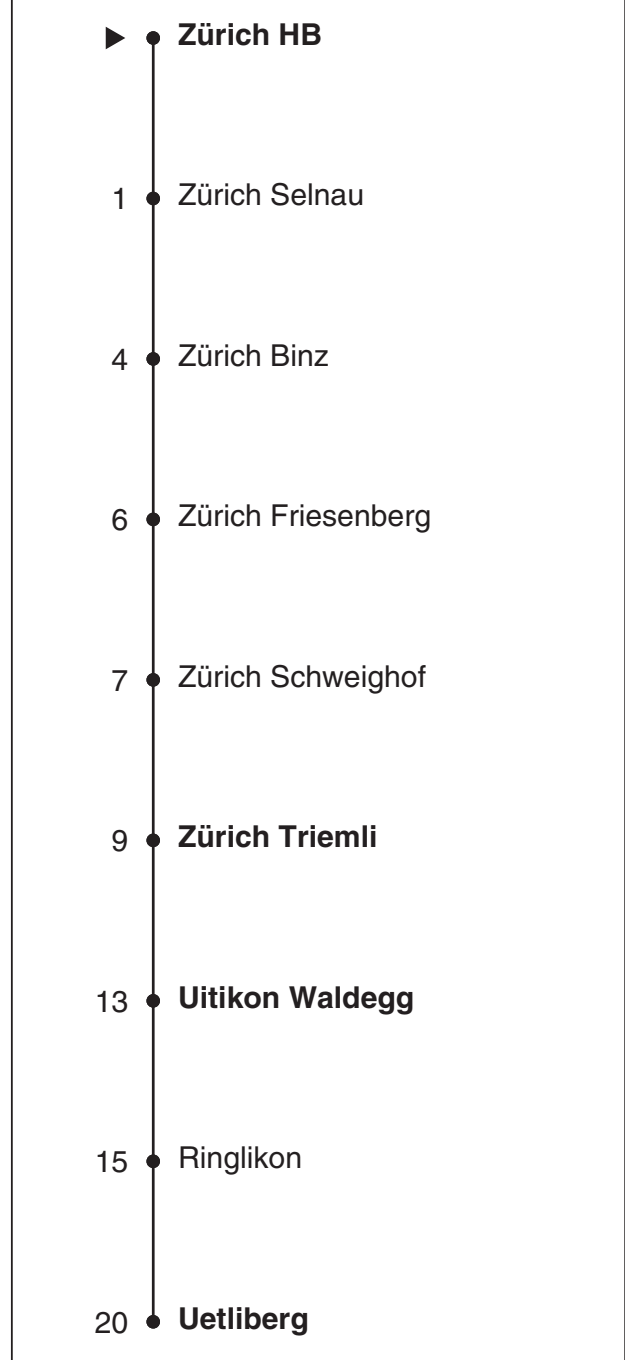

S10

SZU
Sihltal Zürich Uetliberg
Bahn
Partner im ZVV
Auskünfte:
ZVV-Fahrplan-
App oder
ZVV-Contact
0848 988 988
www.zvv.ch

Ungefähre Reisezeit in Minuten

Zürich HB

**Richtung
Uetliberg**

Gültig ab 15.12.2019

a bis Ringlikon b bis Uitikon Waldegg c bis Zürich Triemli d Montag - Donnerstag bis Ringlikon; Freitag bis Uetliberg
Uitikon Waldegg - Uetliberg: Velobeförderung nicht gestattet.