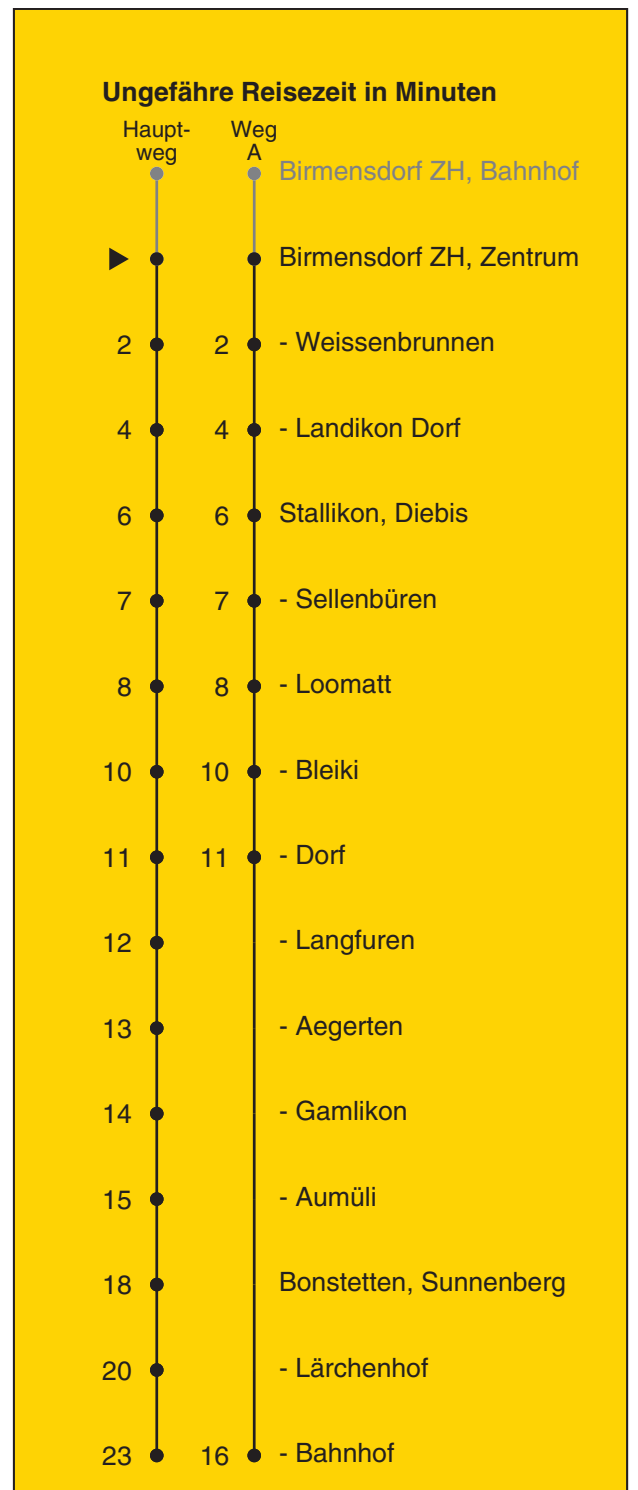

# 227

Partner im ZVV  
**Auskünfte:**  
**ZVV-Fahrplan-**  
**App oder**  
**ZVV-Contact**  
**0848 988 988**  
**www.zvv.ch**

Zentrum

**Richtung**

**Bonstetten-Wettswil, Bahnhof**

Gültig ab 15.12.2019

Als Sonntage gelten auch: 25. und 26. Dezember, 1. und 2. Januar, Karfreitag, Ostermontag, 1. Mai, Auffahrt, Pfingstmontag, 1. August

h	Montag - Freitag	Samstag	Sonn- und Feiertag	h
6	00			6
7	00	00		7
8	00	00		8
9	00 <sub>A</sub>	00		9
10	00 <sub>A</sub>	00		10
11	00 <sub>A</sub>	00		11
12	00 <sub>A</sub>	00		12
13	00 <sub>A</sub>	00		13
14	00 <sub>A</sub>	00		14
15	00 <sub>A</sub>	00		15
16	00 <sub>A</sub>	00		16
17	00	00		17
18	00	00		18
19	00	00		19
20	00	00		20
21	00	00		21
22	00 <sub>a</sub>	00		22
23	00 <sub>a</sub>	00		23
0	00 <sub>a</sub>	00		0

a Nur Freitag      A fährt Weg A