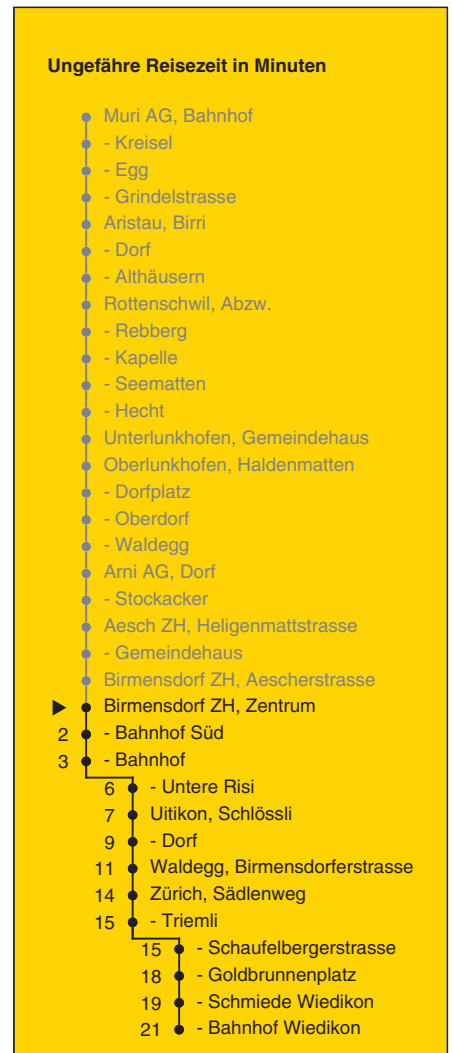

245

Partner im ZVW
Auskünfte:
ZVV-Fahrplan-
App oder
ZVV-Contact
0848 988 988
www.zvv.ch

Zentrum

Richtung Birmensdorf ZH, Bahnhof

Gültig ab 15.12.2019

Als Sonntage gelten auch: 25. und 26. Dezember, 1. und 2. Januar, Karfreitag, Ostermontag, Auffahrt, Pfingstmontag, 1. August

h	Montag - Freitag	Samstag	Sonn- und Feiertag	h
5	49 _b	56		5
6	26 _b 56 _b	26 56	27 _a	6
7	27 _b 57 _b	26 56	27 _a	7
8	27 _b 57 _b	26 56	27 _a	8
9	26 56	26 56	27 _a	9
10	26 56	26 56	27 _a	10
11	26 56	26 56	27 _a	11
12	26 56	26 56	27 _a	12
13	26 56	26 56	27 _a	13
14	26 56	26 56	27 _a	14
15	26 56 _b	26 56	27 _a	15
16	26 _b 56 _b	26 56	27 _a	16
17	26 _b 56 _b	26 56	27 _a	17
18	26 _b 56 _b	26 56	27 _a	18
19	26 _b 56 _b	26 56	27 _a	19
20	26 _a	26 _a	27 _a	20
21	27 _a	27 _a	27 _a	21
22	27 _a	27 _a	27 _a	22
23	27 _a	27 _a	27 _a	23

a bis Zürich, Bahnhof Wiedikon

b bis Zürich, Triemli