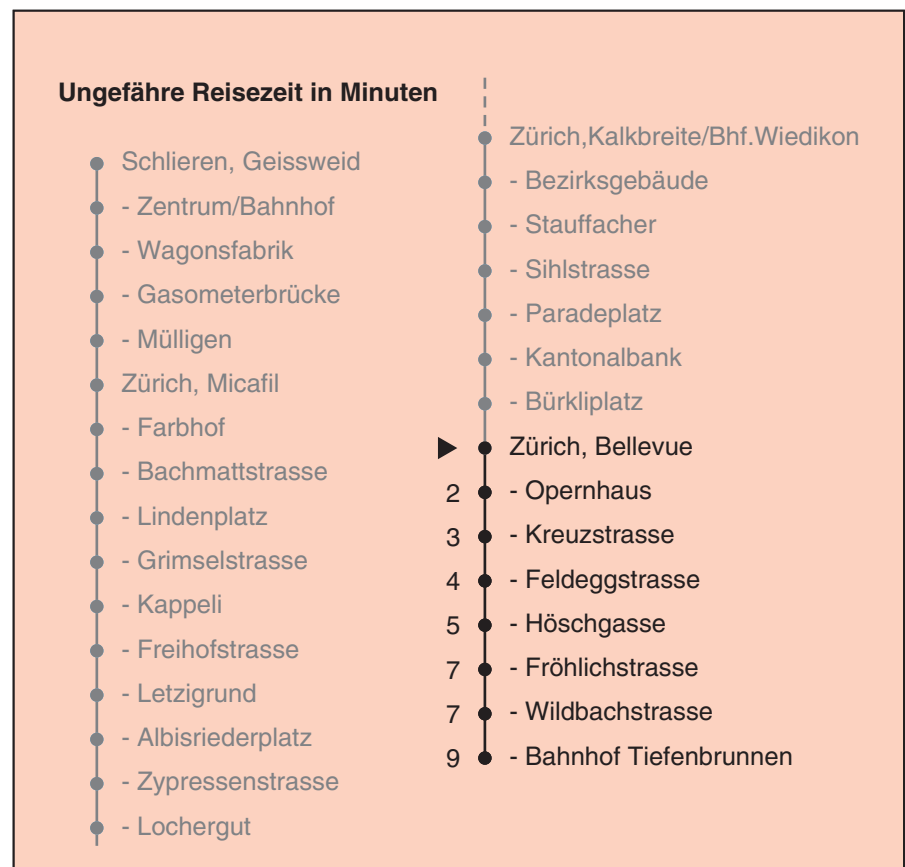

VBZ ZüriLinie

Partner im ZVV
Auskünfte:
ZVV-Fahrplan-
App oder
ZVV-Contact
0848 988 988
www.zvv.ch

Bellevue

Richtung Zürich, Bahnhof Tiefenbrunnen

Gültig ab 13.12.2020

Als Sonntage gelten auch: 25. und 26. Dezember, 1. und 2. Januar, Karfreitag, Ostermontag, 1. Mai, Auffahrt, Pfingstmontag, 1. August

h	Montag-Freitag	Samstag	Sonn- und Feiertag
5	01 17 30 45 55	01 17 30 45	01 17 30 45
6	00 10 14 22 30 37 45 52	00 15 30 45	00 15 30 45
7	00 07 15 23 30 38 45 53	00 15 30 37 45	00 15 30 45
8	00 08 15 23 30 38 45 53	00 10 20 30 40 50	00 15 30 45
9	00 08 15 23 30 38 45 53	00 10 20 30 40 50 56	00 15 30 45
10	00 08 15 23 30 38 45 53	00 08 16 22 30 38 45 53	00 06 15 30 40 50
11	00 08 15 23 30 38 45 53	00 07 15 22 30 37 45 52	00 10 20 30 40 50
12	00 08 15 23 30 38 45 53	00 07 15 22 30 37 45 52	00 10 20 30 40 50
13	00 08 15 23 30 38 45 53	00 07 15 22 30 37 45 52	00 10 20 30 40 50
14	00 08 15 23 30 38 45 53	00 07 15 22 30 37 45 52	00 10 20 30 40 50
15	00 08 15 23 30 38 45 53	00 07 15 22 30 37 45 52	00 10 20 30 40 50
16	00 08 15 23 30 37 45 52	00 07 15 22 30 37 45 52	00 10 20 30 40 50
17	00 07 15 22 30 37 45 52	00 07 15 22 30 37 45 52	00 10 20 30 40 50
18	00 07 15 22 30 37 45 52 59	00 07 15 22 30 37 45 52	00 10 20 30 40 50
19	07 14 22 30 37 45 53	00 07 15 22 30 37 45 52	00 10 20 30 40 50
20	00 08 15 23 29 36 45 55	00 07 15 22 29 36 45 55	00 09 18 26 34 44 54
21	05 15 25 35 45 55	05 15 25 35 45 55	04 14 24 34 44 54
22	05 15 25 35 45 55 ^b	05 15 25 35 45 55	04 14 24 34 44
23	00 ^a 05 ^b 15 25 ^b 30 ^a 35 ^b 45 55 ^b	05 15 25 35 45 55	00 14 30 44
0	00 ^a 05 ^b 15 ^b 15 ^a 30	05 15 30	00 15 30

a Montag - Donnerstag b Nur Freitag

In der Regel jedes 2. Tram mit Niederflureinstieg

Nach besonderem Fahrplan verkehren die Kurse am 24. und 31. Dezember, am Sechseläuten, an der Streetparade und am Knabenschüssen.