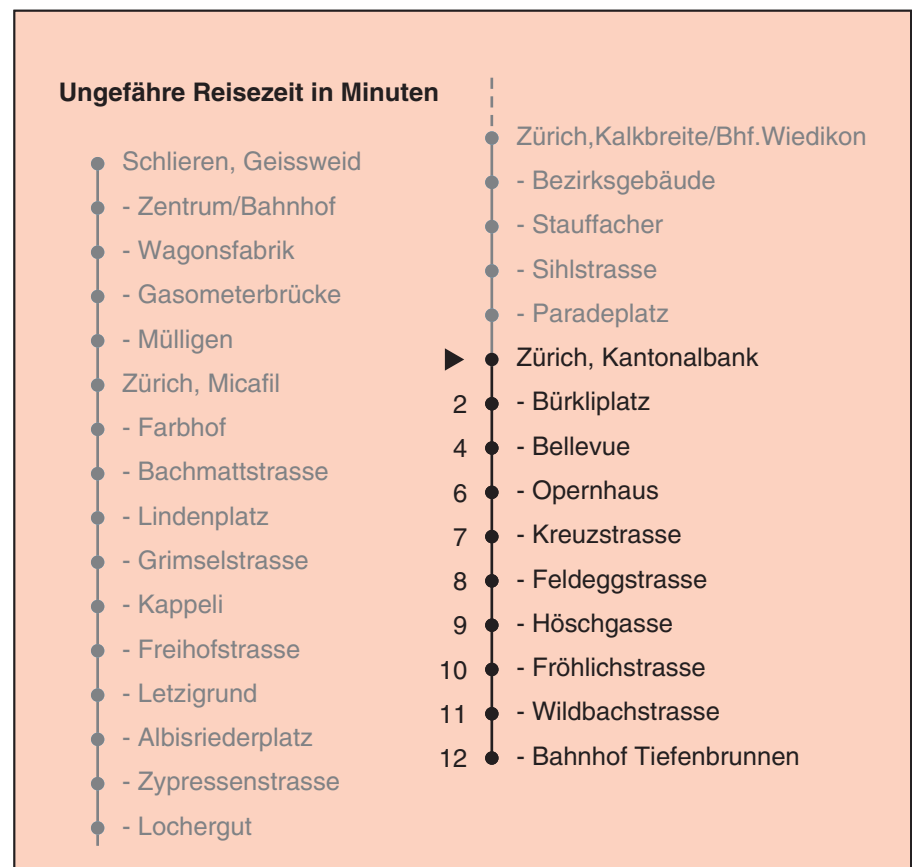

VBZ Züri Linie

Partner im ZVV
Auskünfte:
ZVV-Fahrplan-
App oder
ZVV-Contact
0848 988 988
www.zvv.ch

Kantonalbank

Richtung Zürich, Bahnhof Tiefenbrunnen

Gültig ab 13.12.2020

Als Sonntage gelten auch: 25. und 26. Dezember, 1. und 2. Januar, Karfreitag, Ostermontag, 1. Mai, Auffahrt, Pfingstmontag, 1. August

h	Montag-Freitag	Samstag	Sonn- und Feiertag
4	58	58	58
5	02 ^c 13 26 41 52 56	02 ^c 13 26 41 56	13 26 41 56
6	07 11 19 27 34 42 49 57	11 26 41 56	11 26 41 56
7	04 12 19 27 34 42 49 57	11 26 34 41 56	11 26 41 56
8	04 12 19 27 34 42 49 57	06 16 26 36 46 56	11 26 41 56
9	04 12 19 27 34 42 49 57	06 16 26 36 46 52 56	11 26 41 56
10	04 12 19 27 34 42 49 57	04 12 19 27 34 42 49 56	03 11 26 36 46 56
11	04 12 19 27 34 42 49 57	04 11 19 26 34 41 49 56	06 16 26 36 46 56
12	04 12 19 27 34 42 49 57	04 11 19 26 34 41 49 56	06 16 26 36 46 56
13	04 12 19 27 34 42 49 57	04 11 19 26 34 41 49 56	06 16 26 36 46 56
14	04 12 19 27 34 42 49 57	04 11 19 26 34 41 49 56	06 16 26 36 46 56
15	04 12 19 27 34 42 49 57	04 11 19 26 34 41 49 56	06 16 26 36 46 56
16	04 12 19 26 33 41 48 56	04 11 19 26 34 41 49 56	06 16 26 36 46 56
17	03 11 18 26 33 41 48 56	04 11 19 26 34 41 49 56	06 16 26 36 46 56
18	03 11 18 26 33 41 48 56	04 11 19 26 34 41 49 56	06 16 26 36 46 56
19	03 11 19 26 34 41 49 57	04 11 19 26 34 41 49 56	06 16 26 36 46 56
20	04 12 19 25 33 41 51	04 11 19 25 33 41 51	05 14 23 31 41 51
21	01 11 21 31 41 51	01 11 21 31 41 51	01 11 21 31 41 51
22	01 11 21 31 41 51 ^b 56 ^a	01 11 21 31 41 51	01 11 21 31 41 56
23	01 ^b 11 21 ^b 26 ^a 31 ^b 41 51 ^b 56 ^a	01 11 21 31 41 51	11 26 41 56
0	01 ^b 11 ^b 11 ^a 26	01 11 26	11 26

a Montag - Donnerstag b Nur Freitag c bis Zürich, Bellevue

In der Regel jedes 2. Tram mit Niederflureinstieg

Nach besonderem Fahrplan verkehren die Kurse am 24. und 31. Dezember, am Sechseläuten, an der Streetparade und am Knabenschüssen.