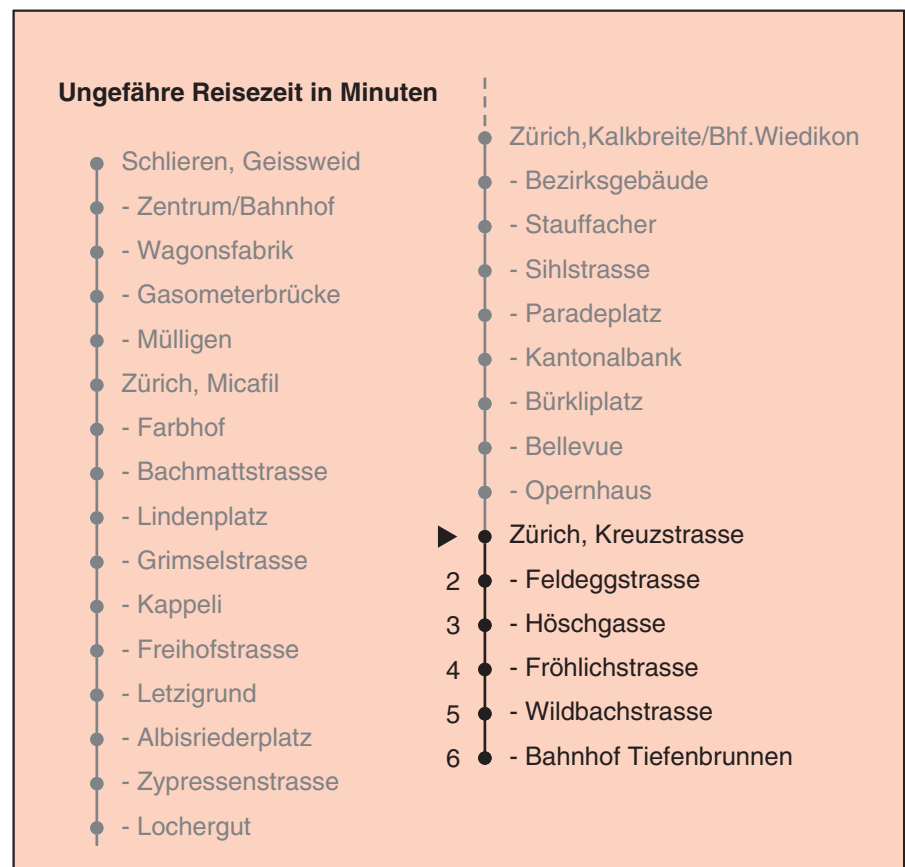

VBZ ZüriLinie

Partner im ZVV
Auskünfte:
ZVV-Fahrplan-
App oder
ZVV-Contact
0848 988 988
www.zvv.ch

Kreuzstrasse

Richtung Zürich, Bahnhof Tiefenbrunnen

Gültig ab 13.12.2020

Als Sonntage gelten auch: 25. und 26. Dezember, 1. und 2. Januar, Karfreitag, Ostermontag, 1. Mai, Auffahrt, Pfingstmontag, 1. August

h	Montag-Freitag	Samstag	Sonn- und Feiertag
5	04 19 32 47 58	04 19 32 47	04 19 32 47
6	02 13 17 25 32 40 47 55	02 17 32 47	02 17 32 47
7	02 10 18 25 33 40 48 55	02 17 32 40 47	02 17 32 47
8	03 10 18 25 33 40 48 55	02 12 22 32 42 52	02 17 32 47
9	03 10 18 25 33 40 48 55	02 12 22 32 42 52 58	02 17 32 47
10	03 10 18 25 33 40 48 55	02 10 18 25 33 40 48 55	02 09 17 32 42 52
11	03 10 18 25 33 40 48 55	02 10 17 25 32 40 47 55	02 12 22 32 42 52
12	03 10 18 25 33 40 48 55	02 10 17 25 32 40 47 55	02 12 22 32 42 52
13	03 10 18 25 33 40 48 55	02 10 17 25 32 40 47 55	02 12 22 32 42 52
14	03 10 18 25 33 40 48 55	02 10 17 25 32 40 47 55	02 12 22 32 42 52
15	03 10 18 25 33 40 48 55	02 10 17 25 32 40 47 55	02 12 22 32 42 52
16	03 10 18 25 33 40 48 55	02 10 17 25 32 40 47 55	02 12 22 32 42 52
17	03 10 18 25 33 40 48 55	02 10 17 25 32 40 47 55	02 12 22 32 42 52
18	03 10 18 25 33 40 48 55	02 10 17 25 32 40 47 55	02 12 22 32 42 52
19	02 10 17 25 33 40 48 55	02 10 17 25 32 40 47 55	02 12 22 32 42 52
20	03 10 18 25 31 38 47 57	02 10 17 25 31 38 47 57	02 11 20 28 37 47 57
21	07 17 27 37 47 57	07 17 27 37 47 57	07 17 27 37 47 57
22	07 17 27 37 47 57 ^b	07 17 27 37 47 57	07 17 27 37 47
23	02 ^a 07 ^b 17 27 ^b 32 ^a 37 ^b 47 57 ^b	07 17 27 37 47 57	02 17 32 47
0	02 ^a 07 ^b 17 ^b 17 ^a 32	07 17 32	02 17 32

a Montag - Donnerstag b Nur Freitag

In der Regel jedes 2. Tram mit Niederflureinstieg

Nach besonderem Fahrplan verkehren die Kurse am 24. und 31. Dezember, am Sechseläuten, an der Streetparade und am Knabenschüssen.