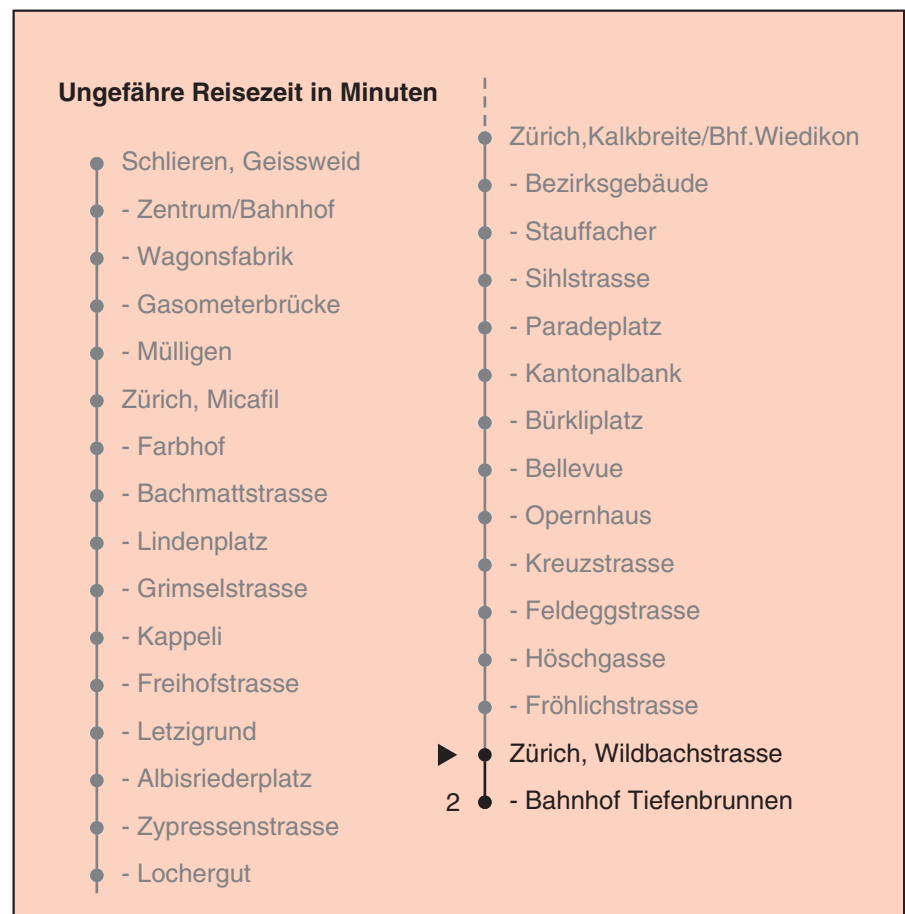

VBZ ZüriLinie

Partner im ZVV  
**Auskünfte:**  
**ZVV-Fahrplan-**  
**App oder**  
**ZVV-Contact**  
**0848 988 988**  
**www.zvv.ch**

Wildbachstrasse

# Richtung Zürich, Bahnhof Tiefenbrunnen

Gültig ab 13.12.2020

Als Sonntage gelten auch: 25. und 26. Dezember, 1. und 2. Januar, Karfreitag, Ostermontag, 1. Mai, Auffahrt, Pfingstmontag, 1. August

h	Montag-Freitag	Samstag	Sonn- und Feiertag
5	08 23 36 51	08 23 36 51	08 23 36 51
6	02 06 17 21 29 36 44 51 59	06 21 36 51	06 21 36 51
7	06 14 22 30 37 45 52	06 21 36 44 51	06 21 36 51
8	00 07 15 22 30 37 45 52	06 16 26 37 46 56	06 21 36 51
9	00 07 15 22 30 37 45 52	06 16 26 36 46 56	06 21 36 51
10	00 07 15 22 30 37 45 52	03 06 15 22 30 37 45 52	06 13 21 36 46 56
11	00 07 15 22 30 37 45 52	00 07 14 22 29 37 44 52 59	07 16 26 36 46 56
12	00 07 15 22 30 37 45 52	07 14 22 29 37 44 52 59	06 16 26 36 46 56
13	00 07 15 22 30 37 45 52	07 14 22 29 37 44 52 59	06 16 26 36 46 56
14	00 07 15 22 30 37 45 52	07 14 22 29 37 44 52 59	06 16 26 36 46 56
15	00 07 15 22 30 37 45 52	07 14 22 29 37 44 52 59	06 16 26 36 46 56
16	00 07 15 22 30 37 45 52	07 14 22 29 37 44 52 59	06 16 26 36 46 56
17	00 07 15 22 30 37 45 52	07 14 22 29 37 44 52 59	06 16 26 36 46 56
18	00 07 15 22 30 37 45 52	07 14 22 29 37 44 52 59	06 16 26 36 46 56
19	00 07 14 22 30 37 45 52	07 14 22 29 36 44 51 59	06 16 26 36 46 56
20	00 07 15 22 30 35 43 51	06 14 21 29 35 43 51	06 15 25 32 41 51
21	01 11 21 31 41 51	01 11 21 31 41 51	01 11 21 31 41 51
22	01 11 21 31 41 51	01 11 21 31 41 51	01 11 21 31 41 51
23	01 <sup>b</sup> 06 <sup>a</sup> 11 <sup>b</sup> 21 31 <sup>b</sup> 36 <sup>a</sup> 41 <sup>b</sup> 51	01 11 21 31 41 51	06 21 36 51
0	01 <sup>b</sup> 06 <sup>a</sup> 11 <sup>b</sup> 21 <sup>b</sup> 21 <sup>a</sup> 36	01 11 21 36	06 21 36

a Montag - Donnerstag b Nur Freitag

In der Regel jedes 2. Tram mit Niederflureinstieg

Nach besonderem Fahrplan verkehren die Kurse am 24. und 31. Dezember, am Sechseläuten, an der Streetparade und am Knabenschüssen.