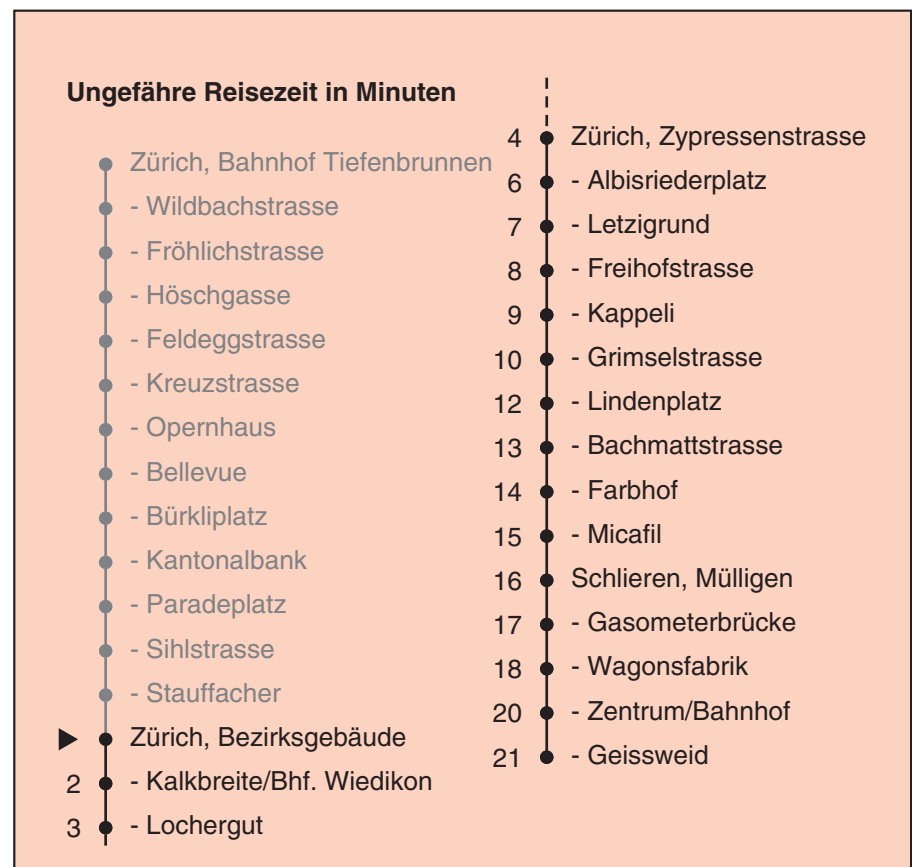

VBZ Züri Linie

Partner im ZVV
Auskünfte:
ZVV-Fahrplan-
App oder
ZVV-Contact
0848 988 988
www.zvv.ch

Bezirksgebäude

Richtung Schlieren, Geissweid

Gültig ab 13.12.2020

Als Sonntage gelten auch: 25. und 26. Dezember, 1. und 2. Januar, Karfreitag, Ostermontag, 1. Mai, Auffahrt, Pfingstmontag, 1. August

h	Montag-Freitag	Samstag	Sonn- und Feiertag
5	20 35 50	20 35 50	35 50
6	05 19 26 34 41 49 56	05 20 35 50	05 20 35 50
7	04 11 19 26 34 41 49 56	05 20 35 51	05 20 35 50
8	04 11 19 26 34 41 49 56	03 13 23 33 43 53	05 20 35 50
9	04 11 19 26 34 41 49 56	03 13 23 33 43 53	05 20 35 50
10	04 11 19 26 34 41 49 56	03 11 19 26 34 41 49 56	05 21 33 43 53
11	04 11 19 26 34 41 49 56	04 11 19 26 34 41 49 56	03 13 23 33 43 53
12	04 11 19 26 34 41 49 56	04 11 19 26 34 41 49 56	03 13 23 33 43 53
13	04 11 19 26 34 41 49 56	04 11 19 26 34 41 49 56	03 13 23 33 43 53
14	04 11 19 26 34 41 49 56	04 11 19 26 34 41 49 56	03 13 23 33 43 53
15	04 11 19 26 34 41 49 56	04 11 19 26 34 41 49 56	03 13 23 33 43 53
16	04 11 19 27 34 42 49 57	04 11 19 26 34 41 49 56	03 13 23 33 43 53
17	04 12 19 27 34 42 49 57	04 11 19 26 34 41 49 56	03 13 23 33 43 53
18	04 12 19 27 34 42 49 56	04 11 19 26 33 41 48 56	03 13 23 33 43 53
19	04 11 19 26 34 41 49 56	03 11 18 26 33 41 48 56	03 13 23 33 43 53
20	04 11 19 25 33 43 44c 53	03 11 18 25 33 34c 43 53	03 13 23 33 43 53 54c
21	03 04c 13 23 33 43 53	03 04c 13 23 33 43 53	03 13 23 33 43 53
22	03 13 23 33 43 53	03 13 23 33 43 53	03 13 23 33 43 53
23	03b 05a 13b 20a 23b 33b 35a 43b 50a 53b	03 13 23 33 43 53	05 20 35 50
0	03b 05a 13b 20a 23b 35 41c 55c	03 13 23 35 41c 55c	05 20 35 41c 55c

a Montag - Donnerstag b Nur Freitag c bis Zürich, Kalkbreite/Bhf. Wiedikon

In der Regel jedes 2. Tram mit Niederflureinstieg

Nach besonderem Fahrplan verkehren die Kurse am 24. und 31. Dezember, am Sechseläuten, an der Streetparade und am Knabenschiessen.