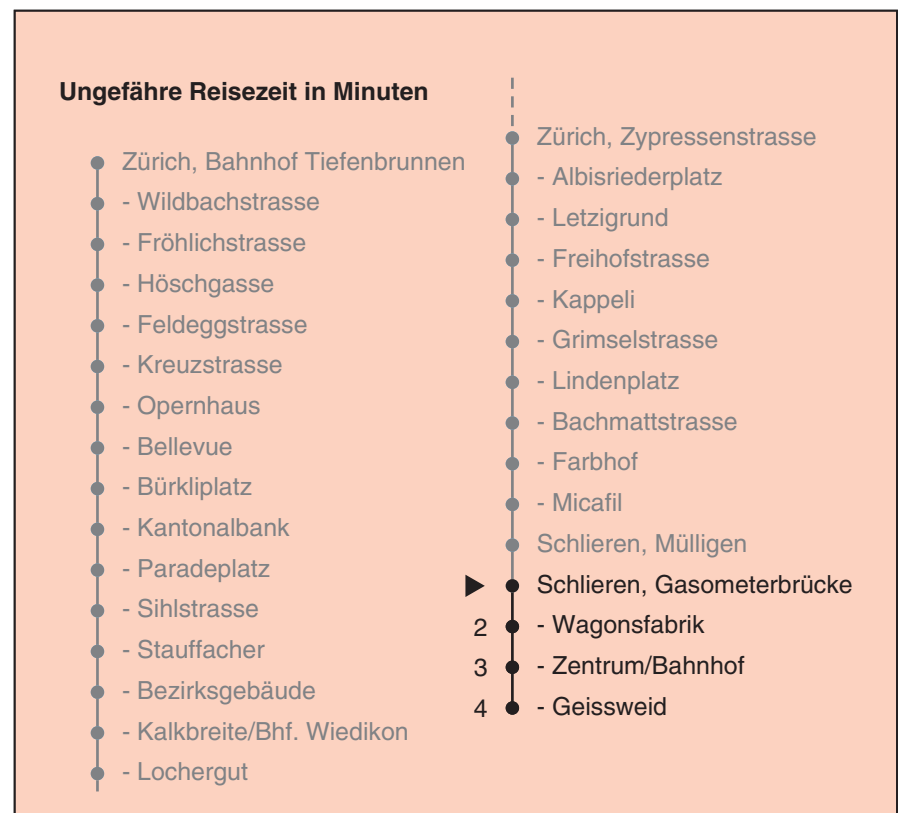

VBZ Züri Linie

Partner im ZVV
Auskünfte:
ZVV-Fahrplan-
App oder
ZVV-Contact
0848 988 988
www.zvv.ch

Gasometerbrücke

Richtung

Schlieren, Geissweid

Gültig ab 13.12.2020

Als Sonntage gelten auch: 25. und 26. Dezember, 1. und 2. Januar, Karfreitag, Ostermontag, 1. Mai, Auffahrt, Pfingstmontag, 1. August

h	Montag-Freitag	Samstag	Sonn- und Feiertag
4	54	54	54
5	09 24 30 37 44 52 59	09 24 37 52	09 24 38 52
6	07 14 22 28 35 43 50 58	07 22 37 52	07 22 37 52
7	05 13 20 28 35 43 50 58	07 22 29 37 47 52	07 22 37 52
8	05 13 20 28 35 43 50 58	07 19 29 39 49 59	07 22 37 52
9	05 13 21 28 36 43 51 58	09 19 23 29 39 44 49 59	07 22 37 52
10	06 13 21 28 36 43 51 58	09 14 19 27 36 43 51 58	00 07 15 22 37 49 59
11	06 13 21 28 36 43 51 58	06 13 21 28 36 43 51 58	09 19 29 39 49 59
12	06 13 21 28 36 43 51 58	06 13 21 28 36 43 51 58	09 19 29 39 49 59
13	06 13 21 28 36 43 51 58	06 13 21 28 36 43 51 58	09 19 29 39 49 59
14	06 13 21 28 36 43 51 58	06 13 21 28 36 43 51 58	09 19 29 39 49 59
15	06 13 21 28 36 43 51 58	06 13 21 28 36 43 51 58	09 19 29 39 49 59
16	06 13 21 28 37 44 52 59	06 13 21 28 36 43 51 58	09 19 29 39 49 59
17	07 14 22 29 37 44 52 59	06 13 21 28 36 43 51 58	09 19 29 39 49 59
18	07 14 22 29 37 44 52 59	06 13 21 28 36 42 50 57	09 19 29 39 49 59
19	07 13 21 28 36 43 51 58	05 12 20 27 35 42 50 57	09 19 29 34 39 49 59
20	06 13 21 28 36 41 50	05 12 20 27 35 42 50	09 19 29 40 50
21	00 10 20 30 40 50	00 10 20 30 40 50	00 10 20 30 40 50
22	00 10 20 30 40 50	00 10 20 30 40 50	00 10 20 30 40 50
23	00 10 20 ^b 22 ^a 30 ^b 37 ^a 40 ^b 50 ^b 52 ^a	00 10 20 30 40 50	00 10 22 37 52
0	00 ^b 07 ^a 10 ^b 20 ^b 22 ^a 30 ^b 37 ^a 40 ^b 52	00 10 20 30 40 52	07 22 37 52

a Montag - Donnerstag b Nur Freitag

In der Regel jedes 2. Tram mit Niederflureinstieg

Nach besonderem Fahrplan verkehren die Kurse am 24. und 31. Dezember, am Sechseläuten, an der Streetparade und am Knabenschiessen.