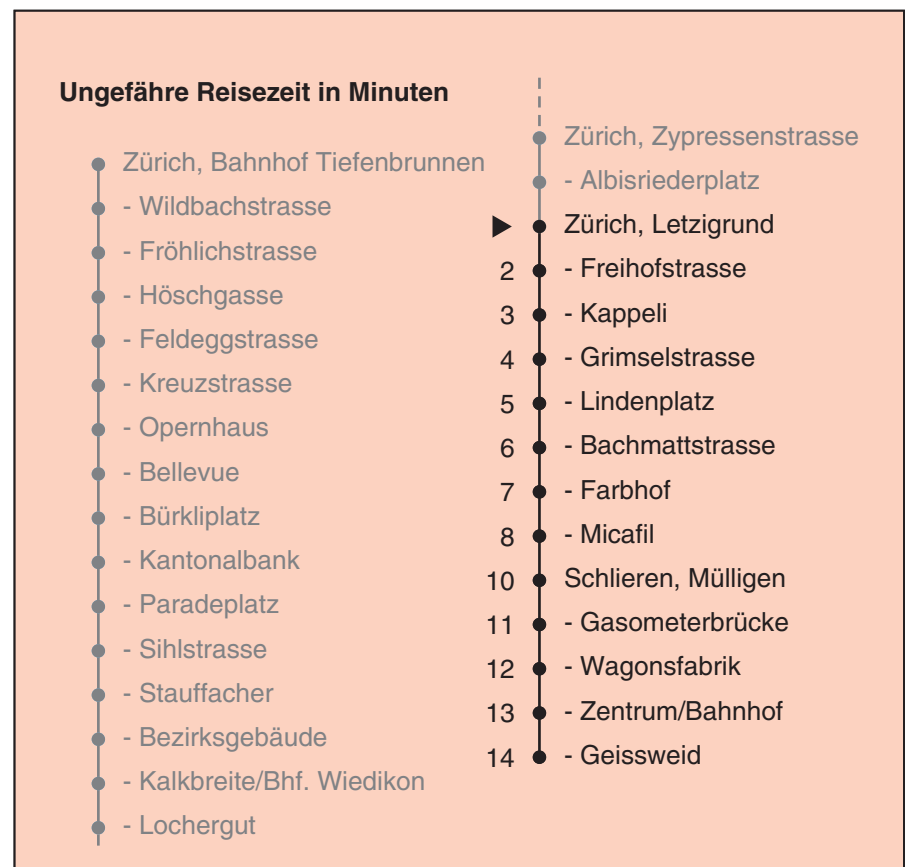

VBZ Züri Linie

Partner im ZVV
Auskünfte:
ZVV-Fahrplan-
App oder
ZVV-Contact
0848 988 988
www.zvv.ch

Letzigrund

Richtung Schlieren, Geissweid

Gültig ab 13.12.2020

Als Sonntage gelten auch: 25. und 26. Dezember, 1. und 2. Januar, Karfreitag, Ostermontag, 1. Mai, Auffahrt, Pfingstmontag, 1. August

h	Montag-Freitag	Samstag	Sonn- und Feiertag
4	44 59	44 59	44 59
5	14 20 27 34 42 49 57	14 27 42 57	14 28 42 57
6	04 12 18 25 33 40 48 55	12 27 42 57	12 27 42 57
7	03 10 18 25 33 40 48 55	12 19 27 37 42 57	12 27 42 57
8	03 10 18 25 33 40 48 55	09 19 29 39 49 59	12 27 42 57
9	03 10 18 25 33 40 48 55	09 13 19 29 34 39 49 59	12 27 42 50 57
10	03 10 18 25 33 40 48 55	04 09 17 25 33 40 48 55	05 12 27 39 49 59
11	03 10 18 25 33 40 48 55	03 10 18 25 33 40 48 55	09 19 29 39 49 59
12	03 10 18 25 33 40 48 55	03 10 18 25 33 40 48 55	09 19 29 39 49 59
13	03 10 18 25 33 40 48 55	03 10 18 25 33 40 48 55	09 19 29 39 49 59
14	03 10 18 25 33 40 48 55	03 10 18 25 33 40 48 55	09 19 29 39 49 59
15	03 10 18 25 33 40 48 55	03 10 18 25 33 40 48 55	09 19 29 39 49 59
16	03 10 18 26 34 41 49 56	03 10 18 25 33 40 48 55	09 19 29 39 49 59
17	04 11 19 26 34 41 49 56	03 10 18 25 33 40 48 55	09 19 29 39 49 59
18	04 11 19 26 34 41 49 56	03 10 18 25 32 40 47 55	09 19 29 39 49 59
19	02 10 18 25 33 40 48 55	02 10 17 25 32 40 47 55	09 19 24 29 39 49 59
20	03 10 18 25 31 40 50	02 10 17 25 32 40 50	09 19 30 40 50
21	00 10 20 30 40 50	00 10 20 30 40 50	00 10 20 30 40 50
22	00 10 20 30 40 50	00 10 20 30 40 50	00 10 20 30 40 50
23	00 10 ^b 12 ^a 20 ^b 27 ^a 30 ^b 40 ^b 42 ^a 50 ^b 57 ^a	00 10 20 30 40 50	00 12 27 42 57
0	00 ^b 10 ^b 12 ^a 20 ^b 27 ^a 30 ^b 42	00 10 20 30 42	12 27 42

a Montag - Donnerstag b Nur Freitag

In der Regel jedes 2. Tram mit Niederflureinstieg

Nach besonderem Fahrplan verkehren die Kurse am 24. und 31. Dezember, am Sechseläuten, an der Streetparade und am Knabenschüssen.