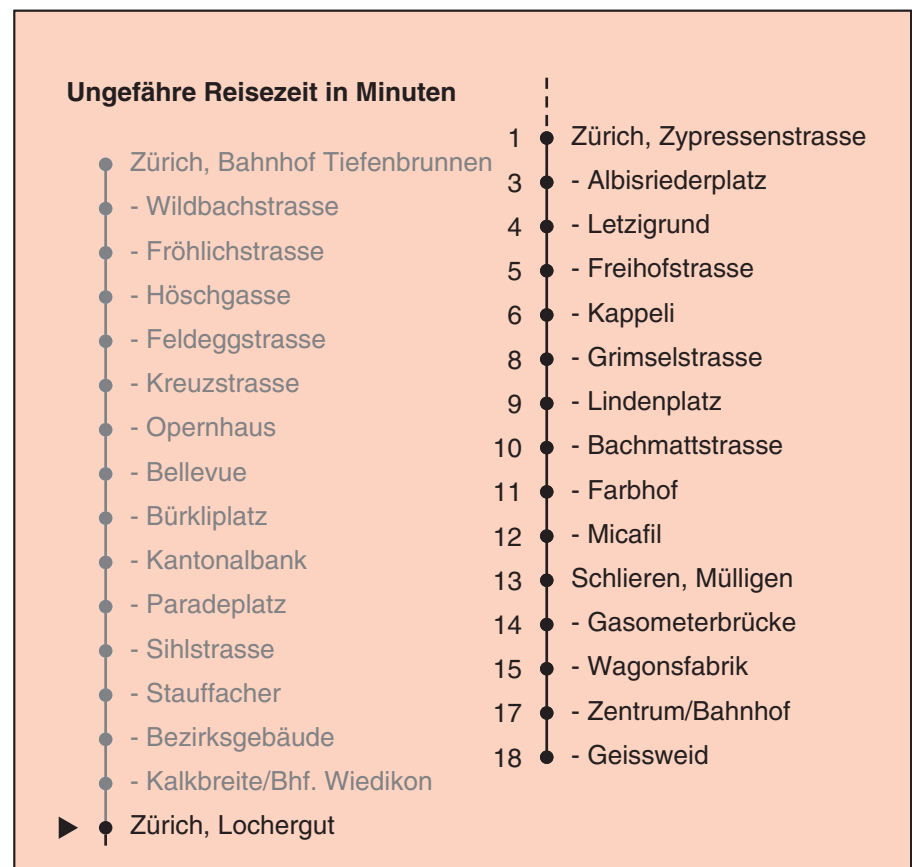

VBZ ZüriLinie

Partner im ZVV
Auskünfte:
ZVV-Fahrplan-
App oder
ZVV-Contact
0848 988 988
www.zvv.ch

Lochergut

Richtung Schlieren, Geissweid

Gültig ab 13.12.2020

Als Sonntage gelten auch: 25. und 26. Dezember, 1. und 2. Januar, Karfreitag, Ostermontag, 1. Mai, Auffahrt, Pfingstmontag, 1. August

h	Montag-Freitag							Samstag				Sonn- und Feiertag								
4	40	55						40	55			40	55							
5	10	16	23	30	38	45	53	10	23	38	53	10	24	38	53					
6	00	08	14	21	29	36	44	08	23	38	53	08	23	38	53					
	51	59																		
7	06	14	21	29	36	44	51	08	16	23	33	38	53	08	23	38	53			
	59																			
8	06	14	21	29	36	44	51	05	15	25	35	45	55	08	23	38	53			
	59																			
9	07	14	22	29	37	44	52	05	09	15	25	30	35	45	08	23	38	46	53	
	59							55												
10	07	14	22	29	37	44	52	00	05	13	22	29	37	44	01	08	23	35	45	55
	59							52	59											
11	07	14	22	29	37	44	52	07	14	22	29	37	44	52	05	15	25	35	45	55
	59							59												
12	07	14	22	29	37	44	52	07	14	22	29	37	44	52	05	15	25	35	45	55
	59							59												
13	07	14	22	29	37	44	52	07	14	22	29	37	44	52	05	15	25	35	45	55
	59							59												
14	07	14	22	29	37	44	52	07	14	22	29	37	44	52	05	15	25	35	45	55
	59							59												
15	07	14	22	29	37	44	52	07	14	22	29	37	44	52	05	15	25	35	45	55
	59							59												
16	07	14	22	30	37	45	52	07	14	22	29	37	44	52	05	15	25	35	45	55
								59												
17	00	07	15	22	30	37	45	07	14	22	29	37	44	52	05	15	25	35	45	55
	52							59												
18	00	07	15	22	30	37	45	07	14	22	28	36	43	51	05	15	25	35	45	55
	52	59						58												
19	07	14	22	29	37	44	52	06	13	21	28	36	43	51	05	15	20	25	35	45
	59							58							55					
20	07	14	22	27	36	46	56	06	13	21	28	36	46	56	05	15	26	36	46	56
21	06	16	26	36	46	56		06	16	26	36	46	56		06	16	26	36	46	56
22	06	16	26	36	46	56		06	16	26	36	46	56		06	16	26	36	46	56
23	06^b	08^a	16^b	23^a	26^b	36^b	38^a	06	16	26	36	46	56		08	23	38	53		
	46^b	53^a	56^b																	
0	06^b	08^a	16^b	23^a	26^b	38		06	16	26	38				08	23	38			

a Montag - Donnerstag b Nur Freitag

In der Regel jedes 2. Tram mit Niederflureinstieg

Nach besonderem Fahrplan verkehren die Kurse am 24. und 31. Dezember, am Sechseläuten, an der Streetparade und am Knabenschiessen.