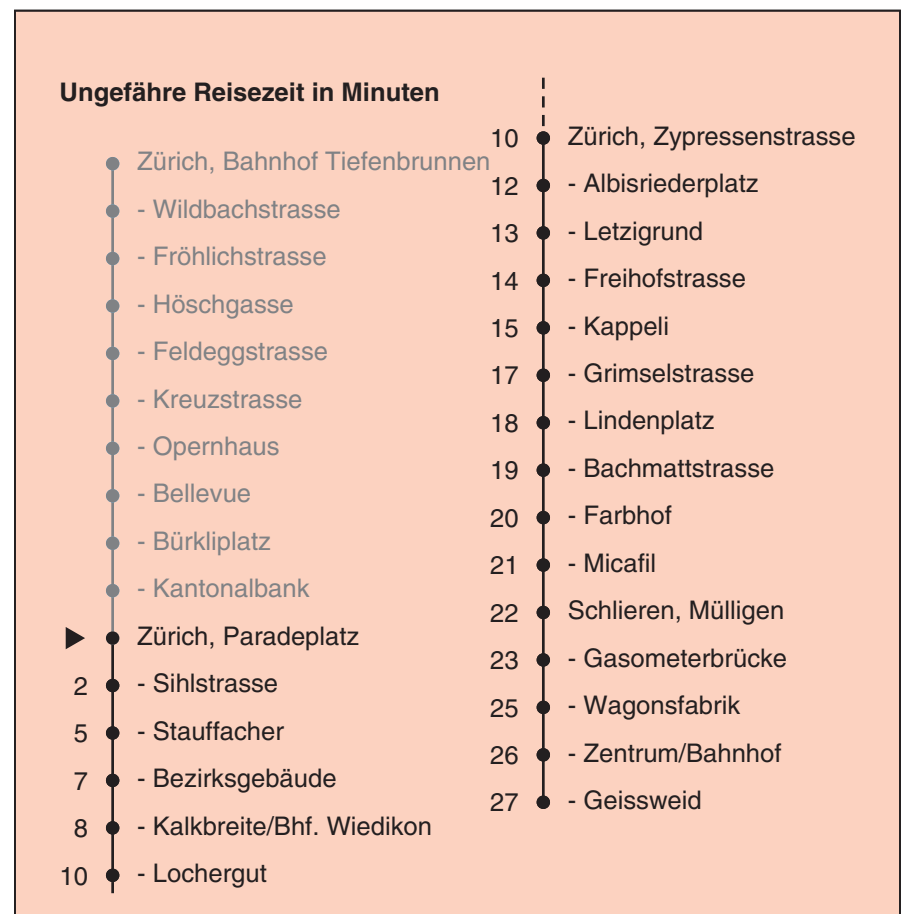

VBZ Züri Linie

Partner im ZVV
Auskünfte:
ZVV-Fahrplan-
App oder
ZVV-Contact
0848 988 988
www.zvv.ch

Paradeplatz

Richtung

Schlieren, Geissweid

Gültig ab 13.12.2020

Als Sonntage gelten auch: 25. und 26. Dezember, 1. und 2. Januar, Karfreitag, Ostermontag, 1. Mai, Auffahrt, Pfingstmontag, 1. August

h	Montag-Freitag	Samstag	Sonn- und Feiertag
5	14 29 44 59	14 29 44 59	29 44 59
6	12 20 27 35 42 50 57	14 29 44 59	14 29 44 59
7	05 13 20 28 35 43 50 58	14 29 45 57	14 29 44 59
8	05 13 20 28 35 43 50 57	07 17 27 37 47 57	14 29 44 59
9	05 12 20 27 35 42 50 57	07 17 27 37 47 57	14 29 44 59
10	05 12 20 27 35 42 50 57	05 12 20 27 35 42 50 57	15 27 37 47 57
11	05 12 20 27 35 42 50 57	05 12 20 27 35 42 50 57	07 17 27 37 47 57
12	05 12 20 27 35 42 50 57	05 12 20 27 35 42 50 57	07 17 27 37 47 57
13	05 12 20 27 35 42 50 57	05 12 20 27 35 42 50 57	07 17 27 37 47 57
14	05 12 20 27 35 42 50 57	05 12 20 27 35 42 50 57	07 17 27 37 47 57
15	05 12 20 27 35 42 50 57	05 12 20 27 35 42 50 57	07 17 27 37 47 57
16	05 13 20 28 35 43 50 58	05 12 20 27 35 42 50 57	07 17 27 37 47 57
17	05 13 20 28 35 43 50 58	05 12 20 27 35 42 50 57	07 17 27 37 47 57
18	05 13 20 28 35 43 49 57	05 12 20 27 35 42 50 57	07 17 27 37 47 57
19	05 12 20 27 35 42 50 57	05 12 20 27 35 42 50 57	07 17 27 37 47 57
20	05 12 18 27 37 39 ^c 47 57 59 ^c	05 12 19 27 29 ^c 37 47 57 59 ^c	07 17 27 37 47 49 ^c 57
21	07 17 27 37 47 57	07 17 27 37 47 57	07 17 27 37 47 57
22	07 17 27 37 47 57 ^b 59 ^a	07 17 27 37 47 57	07 17 27 37 47 59
23	07 ^b 14 ^a 17 ^b 27 ^b 29 ^a 37 ^b 44 ^a 47 ^b 57 ^b 59 ^a	07 17 27 37 47 57	14 29 44 59
0	07 ^b 14 ^a 17 ^b 29 36 ^c 50 ^c	07 17 29 36 ^c 50 ^c	14 29 36 ^c 50 ^c

a Montag - Donnerstag b Nur Freitag c bis Zürich, Kalkbreite/Bhf. Wiedikon

In der Regel jedes 2. Tram mit Niederflureinstieg

Nach besonderem Fahrplan verkehren die Kurse am 24. und 31. Dezember, am Sechseläuten, an der Streetparade und am Knabenschüssen.