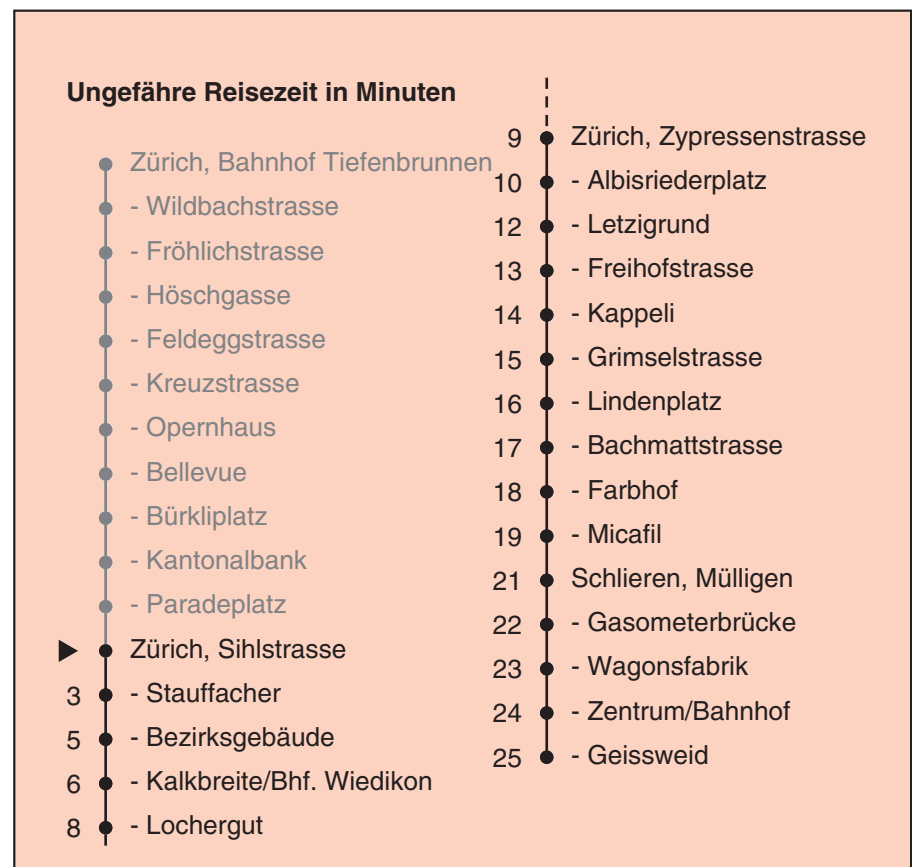

VBZ ZüriLinie

Partner im ZVV
Auskünfte:
ZVV-Fahrplan-
App oder
ZVV-Contact
0848 988 988
www.zvv.ch

Sihlstrasse

Richtung

Schlieren, Geissweid

Gültig ab 13.12.2020

Als Sonntage gelten auch: 25. und 26. Dezember, 1. und 2. Januar, Karfreitag, Ostermontag, 1. Mai, Auffahrt, Pfingstmontag, 1. August

h	Montag-Freitag	Samstag	Sonn- und Feiertag
5	16 31 46	16 31 46	31 46
6	01 14 22 29 37 44 52 59	01 16 31 46	01 16 31 46
7	07 14 22 29 37 44 52 59	01 16 31 46 58	01 16 31 46
8	07 14 22 29 37 44 52 59	08 18 28 38 48 58	01 16 31 46
9	07 14 22 29 37 44 52 59	08 18 28 38 48 58	01 16 31 46
10	07 14 22 29 37 44 52 59	06 14 22 29 37 44 52 59	01 16 28 38 48 58
11	07 14 22 29 37 44 52 59	07 14 22 29 37 44 52 59	08 18 28 38 48 58
12	07 14 22 29 37 44 52 59	07 14 22 29 37 44 52 59	08 18 28 38 48 58
13	07 14 22 29 37 44 52 59	07 14 22 29 37 44 52 59	08 18 28 38 48 58
14	07 14 22 29 37 44 52 59	07 14 22 29 37 44 52 59	08 18 28 38 48 58
15	07 14 22 29 37 44 52 59	07 14 22 29 37 44 52 59	08 18 28 38 48 58
16	07 15 22 30 37 45 52	07 14 22 29 37 44 52 59	08 18 28 38 48 58
17	00 07 15 22 30 37 45 52	07 14 22 29 37 44 52 59	08 18 28 38 48 58
18	00 07 15 22 30 37 45 51 59	07 14 21 29 36 44 51 59	08 18 28 38 48 58
19	07 14 22 29 37 44 52 59	06 14 21 29 36 44 51 59	08 18 28 38 48 58
20	07 14 20 29 39 41 ^c 49 59	06 14 21 29 31 ^c 39 49 59	08 19 29 39 49 51 ^c 59
21	01 ^c 09 19 29 39 49 59	01 ^c 09 19 29 39 49 59	09 19 29 39 49 59
22	09 19 29 39 49 59 ^b	09 19 29 39 49 59	09 19 29 39 49
23	01 ^a 09 ^b 16 ^a 19 ^b 29 ^b 31 ^a 39 ^b 46 ^a 49 ^b 59 ^b	09 19 29 39 49 59	01 16 31 46
0	01 ^a 09 ^b 16 ^a 19 ^b 31 38 ^c 52 ^c	09 19 31 38 ^c 52 ^c	01 16 31 38 ^c 52 ^c

a Montag - Donnerstag b Nur Freitag c bis Zürich, Kalkbreite/Bhf. Wiedikon

In der Regel jedes 2. Tram mit Niederflureinstieg

Nach besonderem Fahrplan verkehren die Kurse am 24. und 31. Dezember, am Sechseläuten, an der Streetparade und am Knabenschiessen.