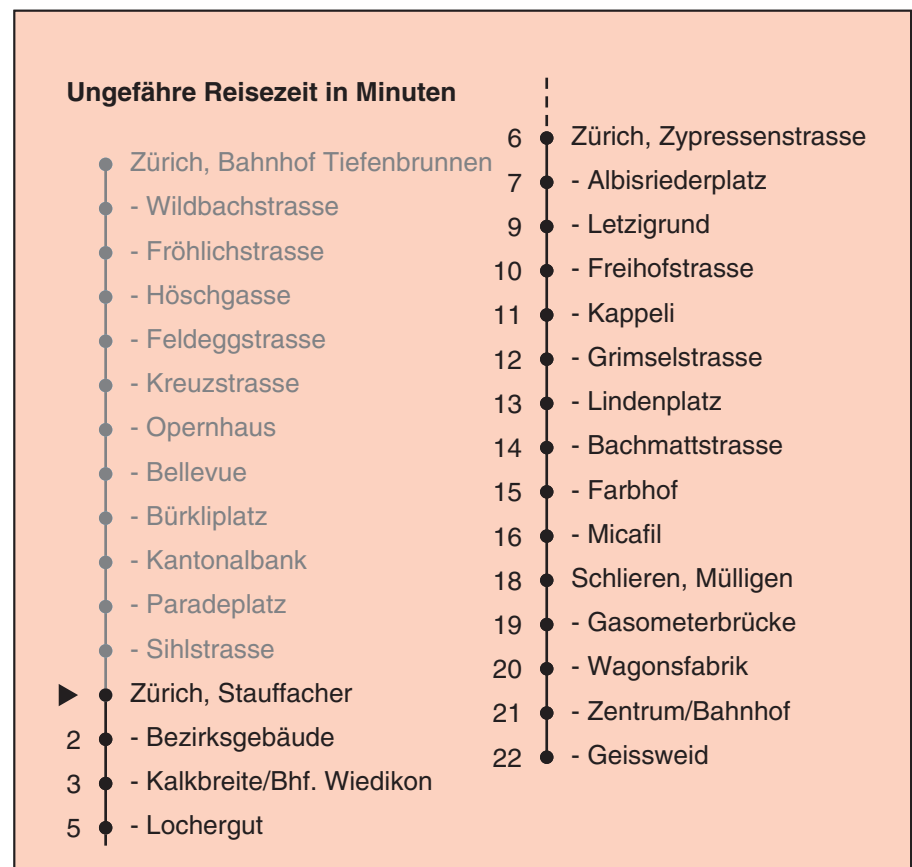

VBZ ZüriLinie

Partner im ZVV
Auskünfte:
ZVV-Fahrplan-
App oder
ZVV-Contact
0848 988 988
www.zvv.ch

Stauffacher

Richtung

Schlieren, Geissweid

Gültig ab 13.12.2020

Als Sonntage gelten auch: 25. und 26. Dezember, 1. und 2. Januar, Karfreitag, Ostermontag, 1. Mai, Auffahrt, Pfingstmontag, 1. August

h	Montag-Freitag	Samstag	Sonn- und Feiertag
5	19 34 49	19 34 49	34 49
6	04 17 25 32 40 47 55	04 19 34 49	04 19 34 49
7	02 10 17 25 32 40 47 55	04 19 34 49	04 19 34 49
8	02 10 17 25 32 40 47 55	01 11 21 31 41 51	04 19 34 49
9	02 10 17 25 32 40 47 55	01 11 21 31 41 51	04 19 34 49
10	02 10 17 25 32 40 47 55	01 09 17 25 32 40 47 55	04 19 31 41 51
11	02 10 17 25 32 40 47 55	02 10 17 25 32 40 47 55	01 11 21 31 41 51
12	02 10 17 25 32 40 47 55	02 10 17 25 32 40 47 55	01 11 21 31 41 51
13	02 10 17 25 32 40 47 55	02 10 17 25 32 40 47 55	01 11 21 31 41 51
14	02 10 17 25 32 40 47 55	02 10 17 25 32 40 47 55	01 11 21 31 41 51
15	02 10 17 25 32 40 47 55	02 10 17 25 32 40 47 55	01 11 21 31 41 51
16	02 10 18 25 33 40 48 55	02 10 17 25 32 40 47 55	01 11 21 31 41 51
17	03 10 18 25 33 40 48 55	02 10 17 25 32 40 47 55	01 11 21 31 41 51
18	03 10 18 25 33 40 48 54	02 10 17 24 32 39 47 54	01 11 21 31 41 51
19	02 10 17 25 32 40 47 55	02 09 17 24 32 39 47 54	01 11 21 31 41 51
20	02 10 17 23 32 42 42 ^c 52	02 09 17 24 32 32 ^c 42 52	01 11 22 32 42 52 52 ^c
21	02 02 ^c 12 22 32 42 52	02 02 ^c 12 22 32 42 52	02 12 22 32 42 52
22	02 12 22 32 42 52	02 12 22 32 42 52	02 12 22 32 42 52
23	02 ^b 04 ^a 12 ^b 19 ^a 22 ^b 32 ^b 34 ^a 42 ^b 49 ^a 52 ^b	02 12 22 32 42 52	04 19 34 49
0	02 ^b 04 ^a 12 ^b 19 ^a 22 ^b 34 39 ^c 54 ^c	02 12 22 34 39 ^c 54 ^c	04 19 34 39 ^c 54 ^c

a Montag - Donnerstag b Nur Freitag c bis Zürich, Kalkbreite/Bhf. Wiedikon

In der Regel jedes 2. Tram mit Niederflureinstieg

Nach besonderem Fahrplan verkehren die Kurse am 24. und 31. Dezember, am Sechseläuten, an der Streetparade und am Knabenschüssen.