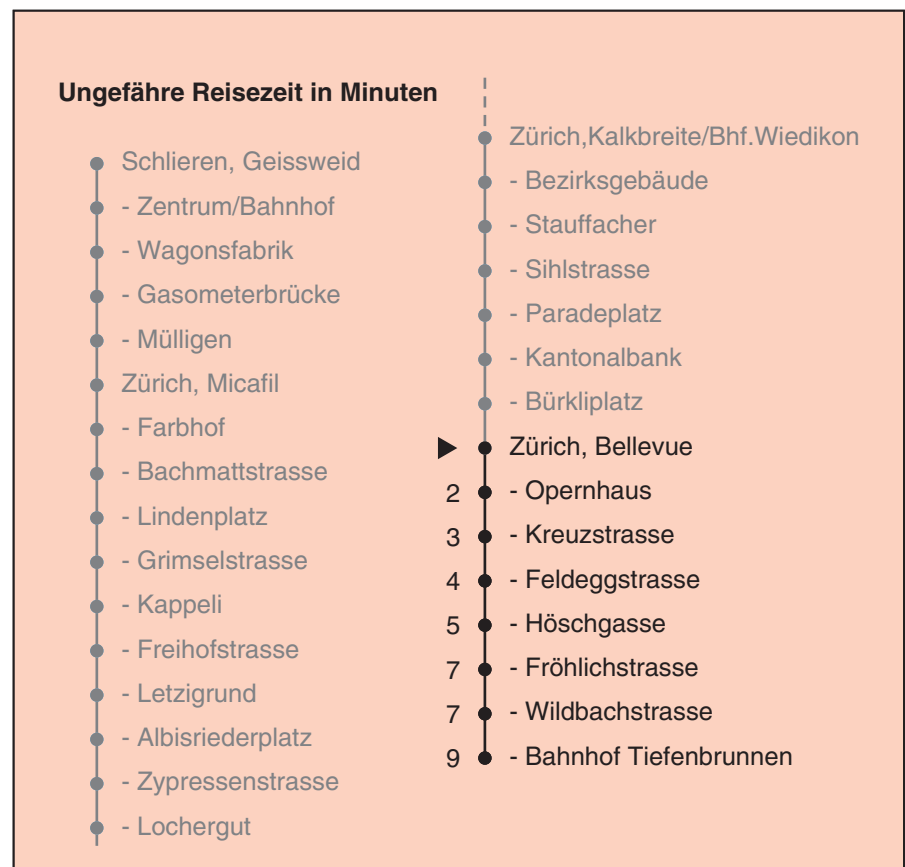

VBZ ZüriLinie

Partner im ZVV
Auskünfte:
ZVV-Fahrplan-
App oder
ZVV-Contact
0848 988 988
www.zvv.ch

Bellevue

Richtung Zürich, Bahnhof Tiefenbrunnen

Gültig ab: 09.01.2021

Als Sonntage gelten auch: 25. und 26. Dezember, 1. und 2. Januar, Karfreitag, Ostermontag, 1. Mai, Auffahrt, Pfingstmontag, 1. August

a Montag - Donnerstag b Nur Freitag

In der Regel jedes 2. Tram mit Niederflureinstieg

Nach besonderem Fahrplan verkehren die Kurse am 24. und 31. Dezember, am Sechseläuten, an der Streetparade und am Knabenschüssen.