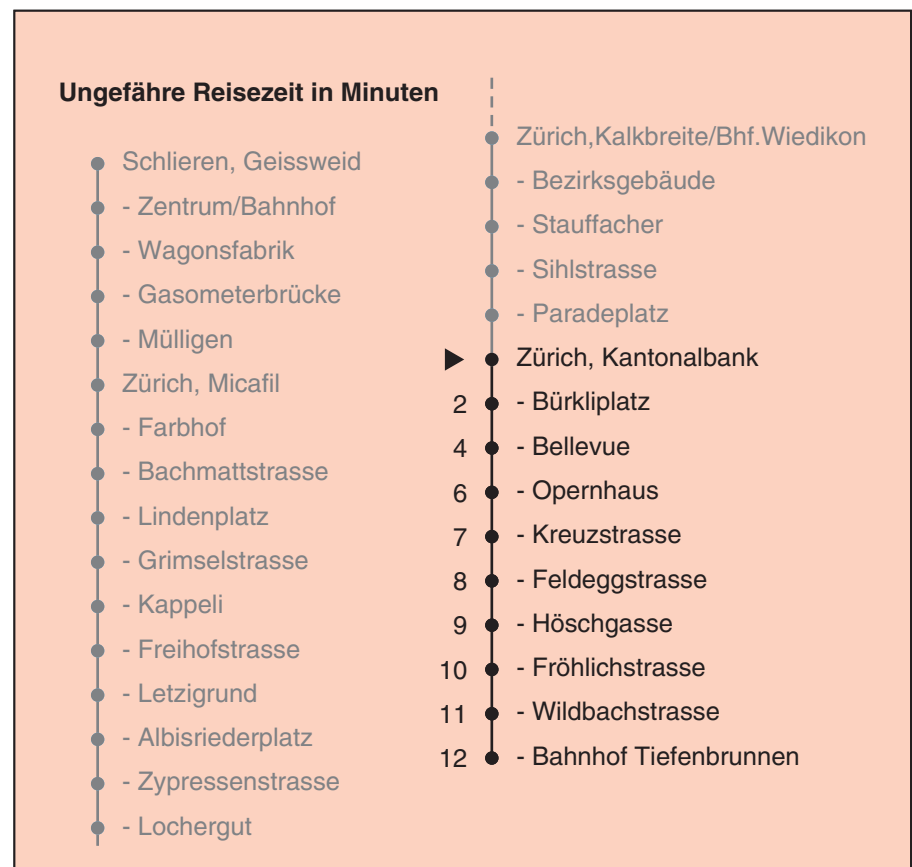

# Richtung Zürich, Bahnhof Tiefenbrunnen

Gültig ab: 09.01.2021

Als Sonntage gelten auch: 25. und 26. Dezember, 1. und 2. Januar, Karfreitag, Ostermontag, 1. Mai, Auffahrt, Pfingstmontag, 1. August

h	Montag-Freitag	Samstag	Sonn- und Feiertag
4	58	58	58
5	02 <sup>c</sup> 13 26 41 53 56	02 <sup>c</sup> 13 26 41 56	13 26 41 56
6	08 11 19 27 34 42 49 57	11 26 41 56	11 26 41 56
7	04 12 19 27 34 42 49 57	11 26 34 41 56	11 26 41 56
8	04 12 19 27 34 42 49 57	06 16 26 36 46 56	11 26 41 56
9	04 12 19 27 34 42 49 57	06 16 26 36 46 52 56	11 26 41 56
10	04 12 19 27 34 42 49 57	04 12 19 27 34 42 49 57	03 11 26 36 46 56
11	04 12 19 27 34 42 49 57	04 12 19 27 34 42 49 57	06 16 26 36 46 56
12	04 12 19 27 34 42 49 57	04 12 19 27 34 42 49 57	06 16 26 36 46 56
13	04 12 19 27 34 42 49 57	04 12 19 27 34 42 49 57	06 16 26 36 46 56
14	04 12 19 27 34 42 49 57	04 12 19 27 34 42 49 57	06 16 26 36 46 56
15	04 12 19 27 34 42 49 57	04 12 19 27 34 42 49 57	06 16 26 36 46 56
16	04 12 19 26 33 41 48 56	04 12 19 27 34 42 49 57	06 16 26 36 46 56
17	03 11 18 26 33 41 48 56	04 12 19 27 34 42 49 57	06 16 26 36 46 56
18	03 11 18 26 33 41 48 56	04 12 19 26 34 41 49 56	06 16 26 36 46 56
19	04 12 19 27 34 42 49 56	04 11 19 26 34 41 49 56	06 16 26 36 46 56
20	04 11 19 25 33 41 51	04 11 19 25 33 41 51	05 14 23 31 41 51
21	01 11 21 31 41 51	01 11 21 31 41 51	01 11 21 31 41 51
22	01 11 21 31 41 51 <sup>b</sup> 56 <sup>a</sup>	01 11 21 31 41 51	01 11 21 31 41 56
23	01 <sup>b</sup> 11 21 <sup>b</sup> 26 <sup>a</sup> 31 <sup>b</sup> 41 51 <sup>b</sup> 56 <sup>a</sup>	01 11 21 31 41 51	11 26 41 56
0	01 <sup>b</sup> 11 26	01 11 26	11 26

a Montag - Donnerstag b Nur Freitag c bis Zürich, Bellevue

In der Regel jedes 2. Tram mit Niederflureinstieg

Nach besonderem Fahrplan verkehren die Kurse am 24. und 31. Dezember, am Sechseläuten, an der Streetparade und am Knabenschüssen.