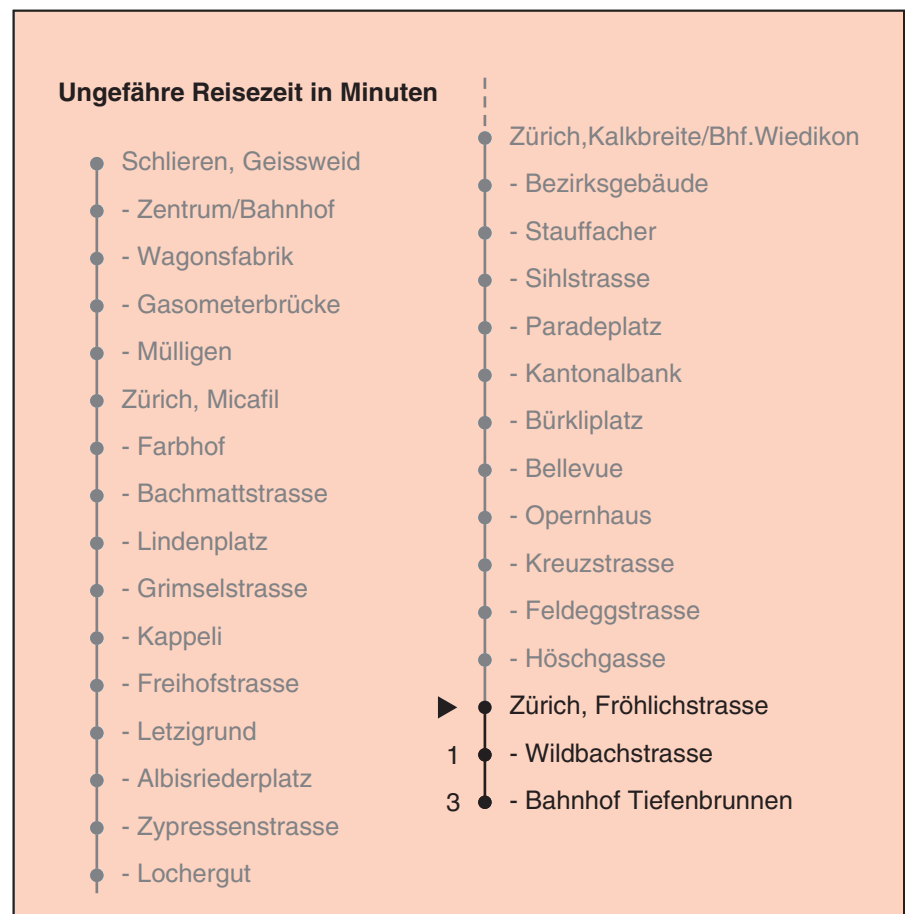

VBZ ZüriLinie

Partner im ZVV  
**Auskünfte:**  
**ZVV-Fahrplan-**  
**App oder**  
**ZVV-Contact**  
**0848 988 988**  
**www.zvv.ch**

Fröhlichstrasse

# Richtung Zürich, Bahnhof Tiefenbrunnen

Gültig ab: 09.01.2021

Als Sonntage gelten auch: 25. und 26. Dezember, 1. und 2. Januar, Karfreitag, Ostermontag, 1. Mai, Auffahrt, Pfingstmontag, 1. August

h	Montag-Freitag	Samstag	Sonn- und Feiertag
5	07 22 35 50	07 22 35 50	07 22 35 50
6	02 05 17 20 28 35 43 50 58	05 20 35 50	05 20 35 50
7	05 13 21 29 36 44 51 59	05 20 35 43 50	05 20 35 50
8	06 14 21 29 36 44 51 59	06 16 26 36 46 56	05 20 35 50
9	06 14 21 29 36 44 51 59	06 16 26 36 46 56	05 20 35 50
10	06 14 21 29 36 44 51 59	02 05 14 21 28 36 44 51 59	05 12 20 36 46 56
11	06 14 21 29 36 44 51 59	06 14 21 29 36 44 51 59	06 16 26 36 46 56
12	06 14 21 29 36 44 51 59	06 14 21 29 36 44 51 59	06 16 26 36 46 56
13	06 14 21 29 36 44 51 59	06 14 21 29 36 44 51 59	06 16 26 36 46 56
14	06 14 21 29 36 44 51 59	06 14 21 29 36 44 51 59	06 16 26 36 46 56
15	06 14 21 29 36 44 51 59	06 14 21 29 36 44 51 59	06 16 26 36 46 56
16	06 14 21 29 36 44 51 59	06 14 21 29 36 44 51 59	06 16 26 36 46 56
17	06 14 21 29 36 44 51 59	06 14 21 29 36 44 51 59	06 16 26 36 46 56
18	06 14 21 29 36 44 51 59	06 14 21 29 36 43 51 58	06 16 26 36 46 56
19	06 14 21 29 36 44 51 59	06 13 21 28 36 43 51 58	06 16 26 36 46 56
20	06 14 21 29 34 42 50	06 13 21 28 34 42 50	06 15 24 31 40 50
21	00 10 20 30 40 50	00 10 20 30 40 50	00 10 20 30 40 50
22	00 10 20 30 40 50	00 10 20 30 40 50	00 10 20 30 40 50
23	00 <sup>b</sup> 05 <sup>a</sup> 10 <sup>b</sup> 20 30 <sup>b</sup> 35 <sup>a</sup> 40 <sup>b</sup> 50	00 10 20 30 40 50	05 20 35 50
0	00 <sup>b</sup> 05 <sup>a</sup> 10 <sup>b</sup> 20 35	00 10 20 35	05 20 35

a Montag - Donnerstag b Nur Freitag

In der Regel jedes 2. Tram mit Niederflureinstieg

Nach besonderem Fahrplan verkehren die Kurse am 24. und 31. Dezember, am Sechseläuten, an der Streetparade und am Knabenschüssen.