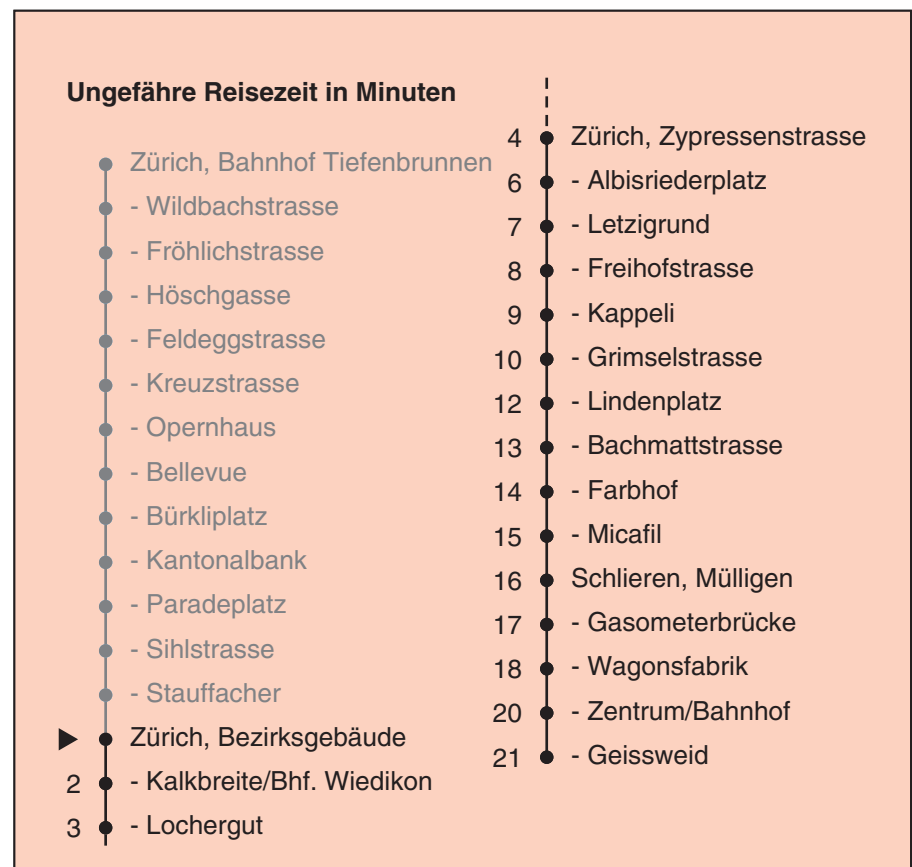

VBZ Züri Linie

Partner im ZVV
Auskünfte:
ZVV-Fahrplan-
App oder
ZVV-Contact
0848 988 988
www.zvv.ch

Bezirksgebäude

Richtung Schlieren, Geissweid

Gültig ab: 09.01.2021

Als Sonntage gelten auch: 25. und 26. Dezember, 1. und 2. Januar, Karfreitag, Ostermontag, 1. Mai, Auffahrt, Pfingstmontag, 1. August

h	Montag-Freitag	Samstag	Sonn- und Feiertag
5	20 35 50	20 35 50	35 50
6	05 19 26 34 41 49 56	05 20 35 50	05 20 35 50
7	04 11 19 26 34 41 49 56	05 20 35 51	05 20 35 50
8	04 11 19 26 34 41 49 56	03 13 23 33 43 53	05 20 35 50
9	04 11 19 26 34 41 49 56	03 13 23 33 43 53	05 20 35 50
10	04 11 19 26 34 41 49 56	03 11 19 26 34 41 49 56	05 21 33 43 53
11	04 11 19 26 34 41 49 56	04 11 19 26 34 41 49 56	03 13 23 33 43 53
12	04 11 19 26 34 41 49 56	04 11 19 26 34 41 49 56	03 13 23 33 43 53
13	04 11 19 26 34 41 49 56	04 11 19 26 34 41 49 56	03 13 23 33 43 53
14	04 11 19 26 34 41 49 56	04 11 19 26 34 41 49 56	03 13 23 33 43 53
15	04 11 19 26 34 41 49 56	04 11 19 26 34 41 49 56	03 13 23 33 43 53
16	04 11 19 27 34 42 49 57	04 11 19 26 34 41 49 56	03 13 23 33 43 53
17	04 12 19 27 34 42 49 57	04 11 19 26 34 41 49 56	03 13 23 33 43 53
18	04 12 19 27 34 42 49 56	04 11 19 26 33 41 48 56	03 13 23 33 43 53
19	04 11 19 26 34 41 49 56	03 11 18 26 33 41 48 56	03 13 23 33 43 53
20	04 11 19 26 33 35^c 43 53	03 11 18 25 33 34^c 43 53	03 13 23 33 43 53 54^c
21	03 04^c 13 23 33 43 53	03 04^c 13 23 33 43 53	03 13 23 33 43 53
22	03 13 23 33 43 53	03 13 23 33 43 53	03 13 23 33 43 53
23	03^b 05^a 13^b 20^a 23^b 33^b 35^a 43^b 50^a 53^b	03 13 23 33 43 53	05 20 35 50
0	03^b 05^a 13^b 20^a 23^b 35 41^c 55^c	03 13 23 35 41^c 55^c	05 20 35 41^c 55^c

a Montag - Donnerstag b Nur Freitag c bis Zürich, Kalkbreite/Bhf. Wiedikon

In der Regel jedes 2. Tram mit Niederflureinstieg

Nach besonderem Fahrplan verkehren die Kurse am 24. und 31. Dezember, am Sechseläuten, an der Streetparade und am Knabenschiessen.