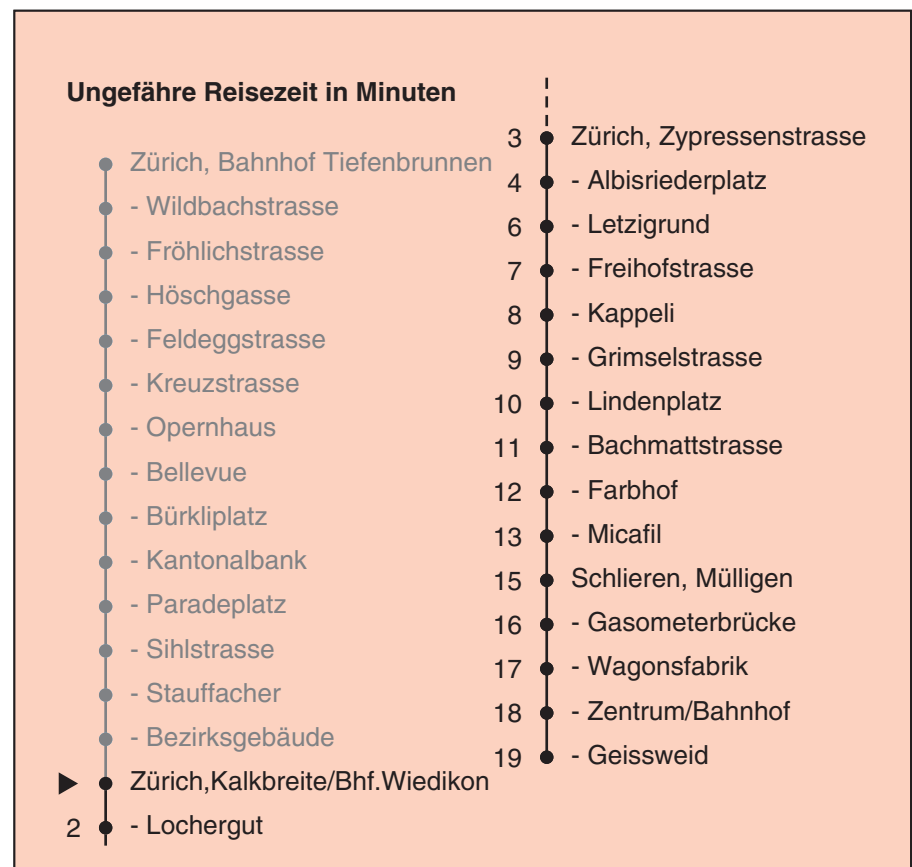

VBZ ZüriLinie

Partner im ZVV  
**Auskünfte:**  
**ZVV-Fahrplan-**  
**App oder**  
**ZVV-Contact**  
**0848 988 988**  
**www.zvv.ch**

Kalkbreite/Bhf. Wiedikon

# Richtung Schlieren, Geissweid

Gültig ab: 09.01.2021

Als Sonntage gelten auch: 25. und 26. Dezember, 1. und 2. Januar, Karfreitag, Ostermontag, 1. Mai, Auffahrt, Pfingstmontag, 1. August

h	Montag-Freitag	Samstag	Sonn- und Feiertag
4	39 54	39 54	39 54
5	09 22 36 51	09 22 36 51	09 22 36 51
6	06 13 20 27 35 42 50 57	06 21 36 51	06 21 36 51
7	05 12 20 27 35 42 50 57	06 21 36 52	06 21 36 51
8	05 12 20 27 35 42 50 58	04 14 24 34 44 54	06 21 36 51
9	05 13 20 28 35 43 50 58	04 14 24 34 44 54	06 21 36 51
10	05 13 20 28 35 43 50 58	04 12 20 28 35 43 50 58	06 22 34 44 54
11	05 13 20 28 35 43 50 58	05 13 20 28 35 43 50 58	04 14 24 34 44 54
12	05 13 20 28 35 43 50 58	05 13 20 28 35 43 50 58	04 14 24 34 44 54
13	05 13 20 28 35 43 50 58	05 13 20 28 35 43 50 58	04 14 24 34 44 54
14	05 13 20 28 35 43 50 58	05 13 20 28 35 43 50 58	04 14 24 34 44 54
15	05 13 20 28 35 43 50 58	05 13 20 28 35 43 50 58	04 14 24 34 44 54
16	05 13 21 28 36 43 51 58	05 13 20 28 35 43 50 58	04 14 24 34 44 54
17	06 13 21 28 36 43 51 58	05 13 20 28 35 43 50 58	04 14 24 34 44 54
18	06 13 21 28 36 43 51 57	05 13 20 27 34 42 49 57	04 14 24 34 44 54
19	05 13 20 28 35 43 50 58	04 12 19 27 34 42 49 57	04 14 24 34 44 54
20	05 13 20 27 34 44 54	04 12 19 26 34 44 54	04 14 24 34 44 54
21	04 14 24 34 44 54	04 14 24 34 44 54	04 14 24 34 44 54
22	04 14 24 34 44 54	04 14 24 34 44 54	04 14 24 34 44 54
23	04b 06a 14b 21a 24b 34b 36a 44b 51a 54b	04 14 24 34 44 54	06 21 36 51
0	04b 06a 14b 21a 24b 36	04 14 24 36	06 21 36

a Montag - Donnerstag b Nur Freitag

In der Regel jedes 2. Tram mit Niederflureinstieg

Nach besonderem Fahrplan verkehren die Kurse am 24. und 31. Dezember, am Sechseläuten, an der Streetparade und am Knabenschüssen.