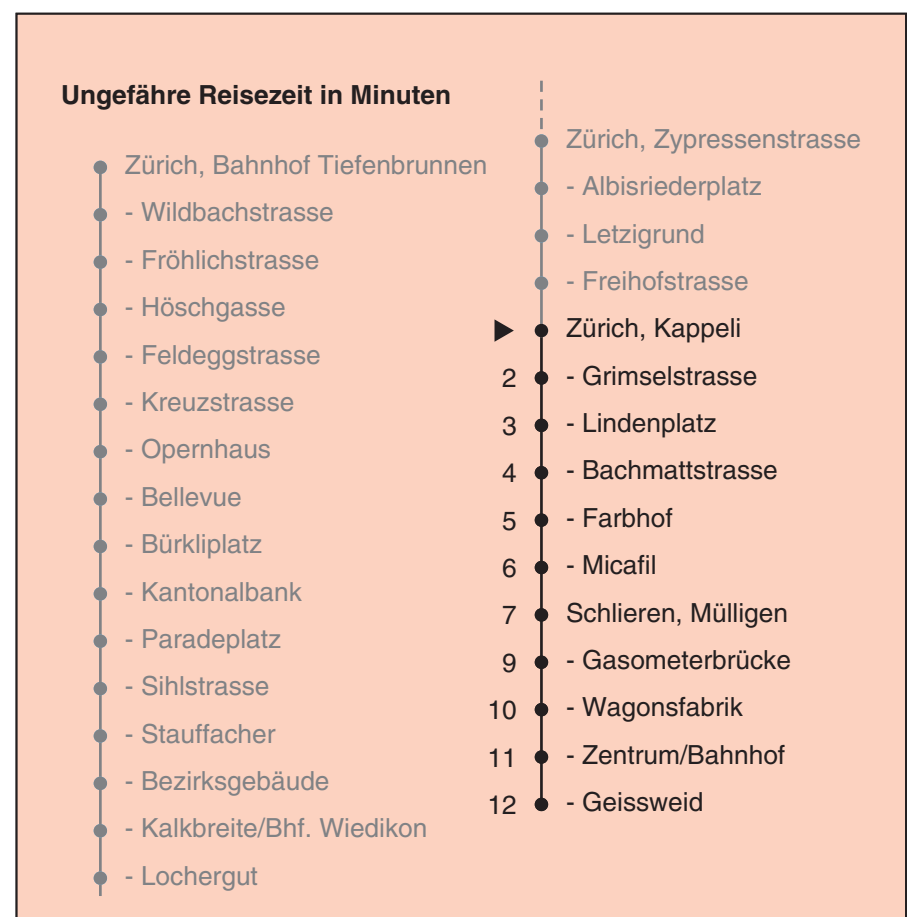

VBZ Züri Linie

Partner im ZVV
Auskünfte:
ZVV-Fahrplan-
App oder
ZVV-Contact
0848 988 988
www.zvv.ch

Kappeli

Richtung Schlieren, Geissweid

Gültig ab: 09.01.2021

Als Sonntage gelten auch: 25. und 26. Dezember, 1. und 2. Januar, Karfreitag, Ostermontag, 1. Mai, Auffahrt, Pfingstmontag, 1. August

h	Montag-Freitag	Samstag	Sonn- und Feiertag
4	46	46	46
5	01 16 29 44 59	01 16 29 44 59	01 16 29 44 59
6	14 20 27 35 42 50 57	14 29 44 59	14 29 44 59
7	05 12 20 27 35 42 50 57	14 29 44 59	14 29 44 59
8	05 12 20 27 35 42 50 57	11 21 31 41 51	14 29 44 59
9	05 12 20 27 35 42 50 57	01 11 21 31 41 51	14 29 44 59
10	05 12 20 27 35 42 50 57	01 11 19 27 35 42 50 57	14 29 41 51
11	05 12 20 27 35 42 50 57	05 12 20 27 35 42 50 57	01 11 21 31 41 51
12	05 12 20 27 35 42 50 57	05 12 20 27 35 42 50 57	01 11 21 31 41 51
13	05 12 20 27 35 42 50 57	05 12 20 27 35 42 50 57	01 11 21 31 41 51
14	05 12 20 27 35 42 50 57	05 12 20 27 35 42 50 57	01 11 21 31 41 51
15	05 12 20 27 35 42 50 57	05 12 20 27 35 42 50 57	01 11 21 31 41 51
16	05 12 20 29 36 44 51 59	05 12 20 27 35 42 50 57	01 11 21 31 41 51
17	06 14 21 29 36 44 51 59	05 12 20 27 35 42 50 57	01 11 21 31 41 51
18	06 14 21 29 36 44 51 59	05 12 20 27 34 42 49 57	01 11 21 31 41 51
19	04 12 20 27 35 42 50 57	04 12 19 27 34 42 49 57	01 11 21 31 41 51
20	05 12 20 27 34 42 52	04 12 19 27 34 42 52	01 11 21 32 42 52
21	02 12 22 32 42 52	02 12 22 32 42 52	02 12 22 32 42 52
22	02 12 22 32 42 52	02 12 22 32 42 52	02 12 22 32 42 52
23	02 12 ^b 14 ^a 22 ^b 29 ^a 32 ^b 42 ^b 44 ^a 52 ^b 59 ^a	02 12 22 32 42 52	02 14 29 44 59
0	02 ^b 12 ^b 14 ^a 22 ^b 29 ^a 32 ^b 44	02 12 22 32 44	14 29 44

a Montag - Donnerstag b Nur Freitag

In der Regel jedes 2. Tram mit Niederflureinstieg

Nach besonderem Fahrplan verkehren die Kurse am 24. und 31. Dezember, am Sechseläuten, an der Streetparade und am Knabenschüssen.